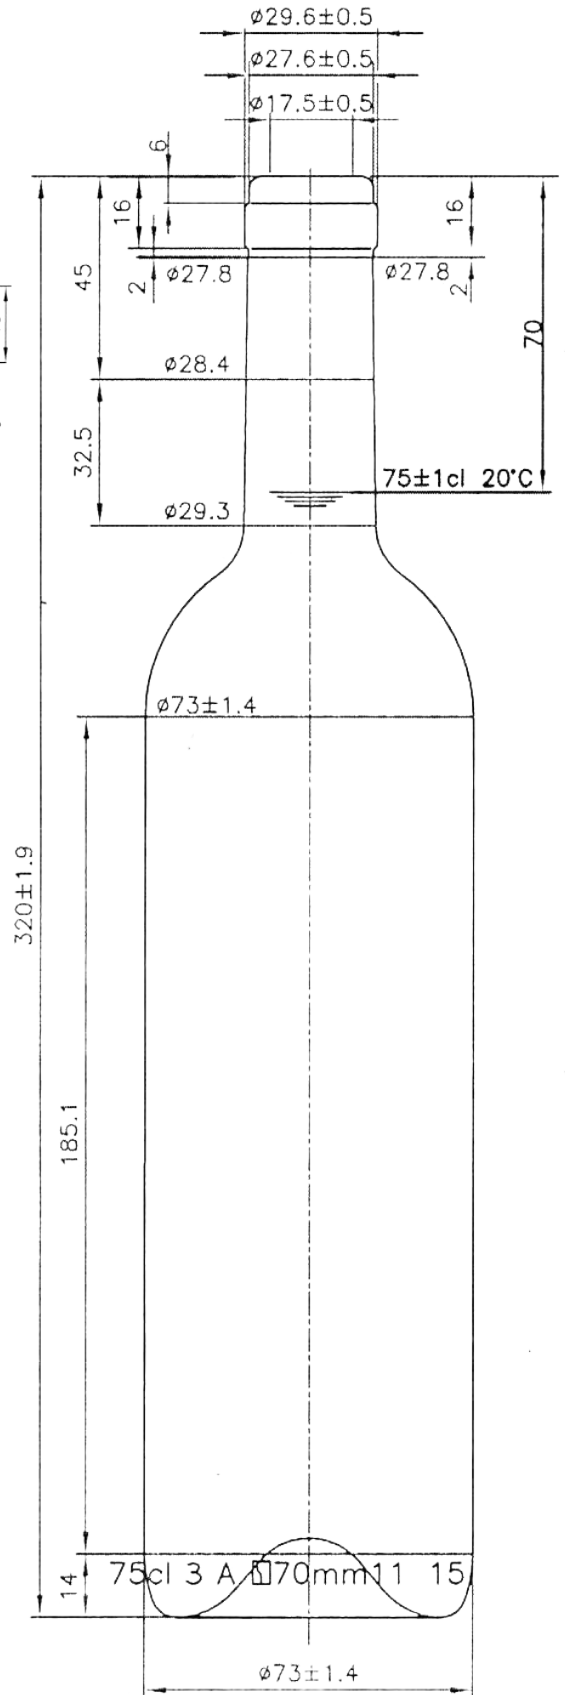

## BORDO SELECTION S 75 CL

Denominación

U-430

Cap. a verter / Brimfull

$775 \pm 10 \text{ ml}$

Cap. de llenado / At fill line

$750 \pm 10 \text{ ml}$

Peso / Weight

$500 \pm 10 \text{ g}$

Presión Hidrostática

5 bar.

Resistencia Térmica

$40^\circ \text{ C}$