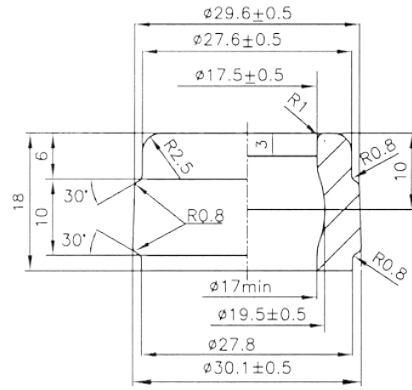

## BORDO SELECTION S 75 CL

Denominación

U-430

Cap. a verter / Brimfull

$775 \pm 10 \text{ ml}$

Cap. de llenado / At fill line

$750 \pm 10 \text{ ml}$

Peso / Weight

$500 \pm 10 \text{ g}$

Presión Hidrostática

5 bar.

Resistencia Térmica

$40^\circ \text{ C}$