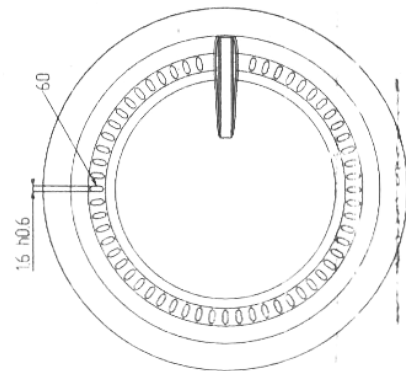

WHISKI 75 CL

Denominación

Whiski 75 Cl

Cap. a verter / Brimfull

770 ± 15 ml

Cap. de llenado / At fill line

750 ml

Peso / Weight

610 g