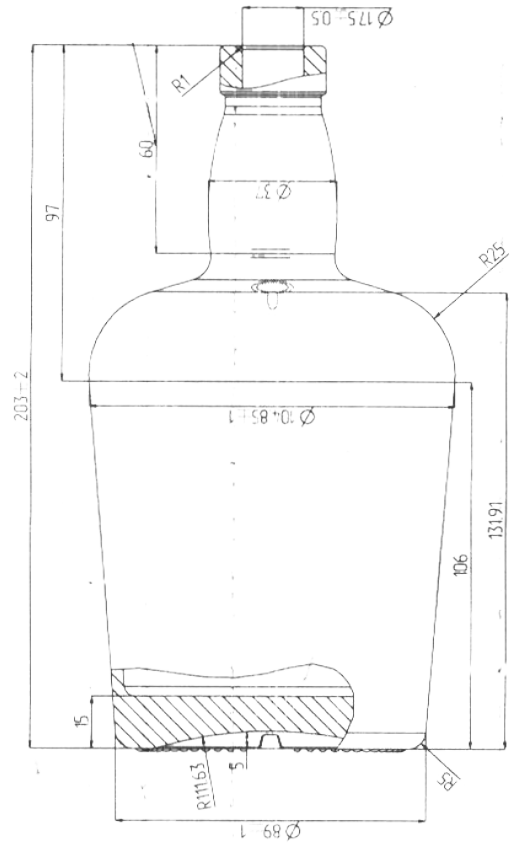

WHISKI 75 CL

Denominación

Whiski 75 Cl

Cap. a verter / Brimfull

770 ± 15 ml

Cap. de llenado / At fill line

750 ml

Peso / Weight

610 g