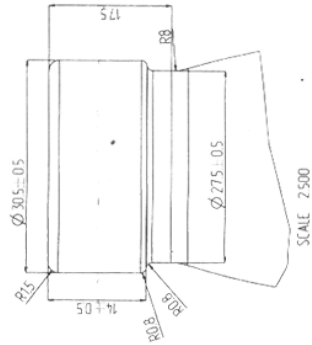

WHISKI 75 CL

Denominación

Whiski 75 Cl

Cap. a verter / Brimfull

770 ± 15 ml

Cap. de llenado / At fill line

750 ml

Peso / Weight

610 g