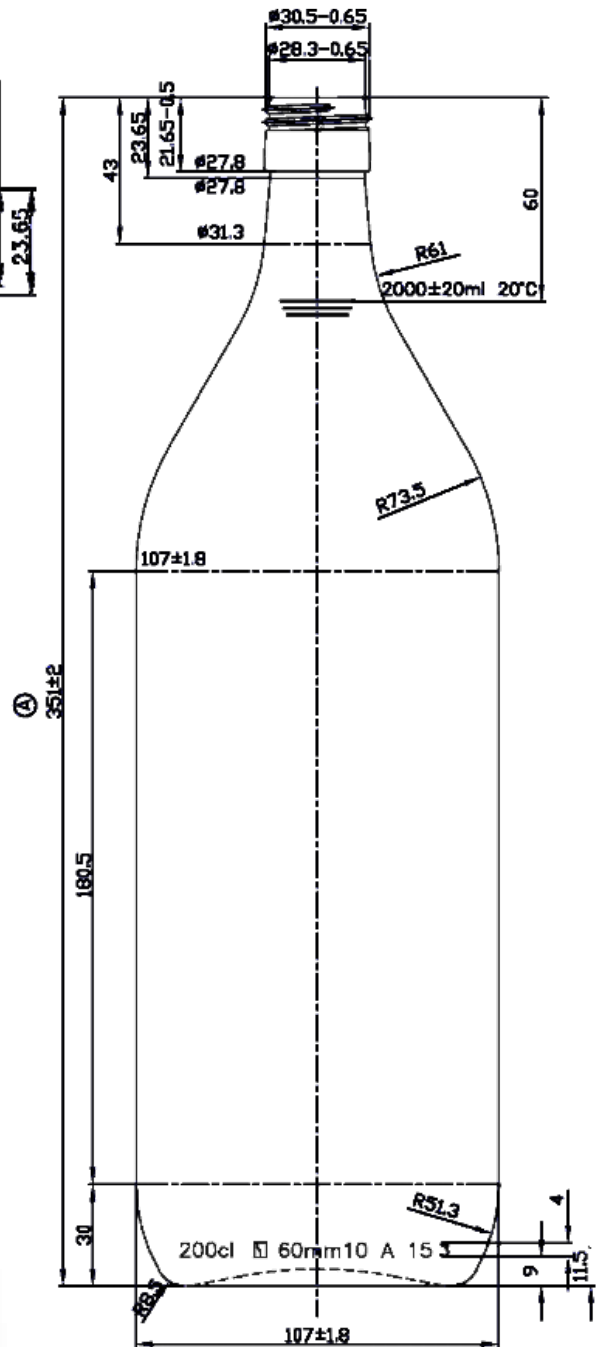

# VODKA 096 200 CL

Denominación

F-096

Cap. a verter / Brimfull

2024 ± 20 ml

Cap. de llenado / At fill line

2000 ± 20 ml

Peso / Weight

745 ± 15 g

Presión Hidrostática

5 bar.

Resistencia Térmica

40° C