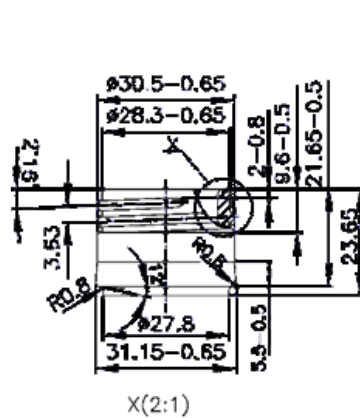

# VODKA 096 200 CL

Denominación

F-096

Cap. a verter / Brimfull

2024 ± 20 ml

Cap. de llenado / At fill line

2000 ± 20 ml

Peso / Weight

745 ± 15 g

Presión Hidrostática

5 bar.

Resistencia Térmica

40° C