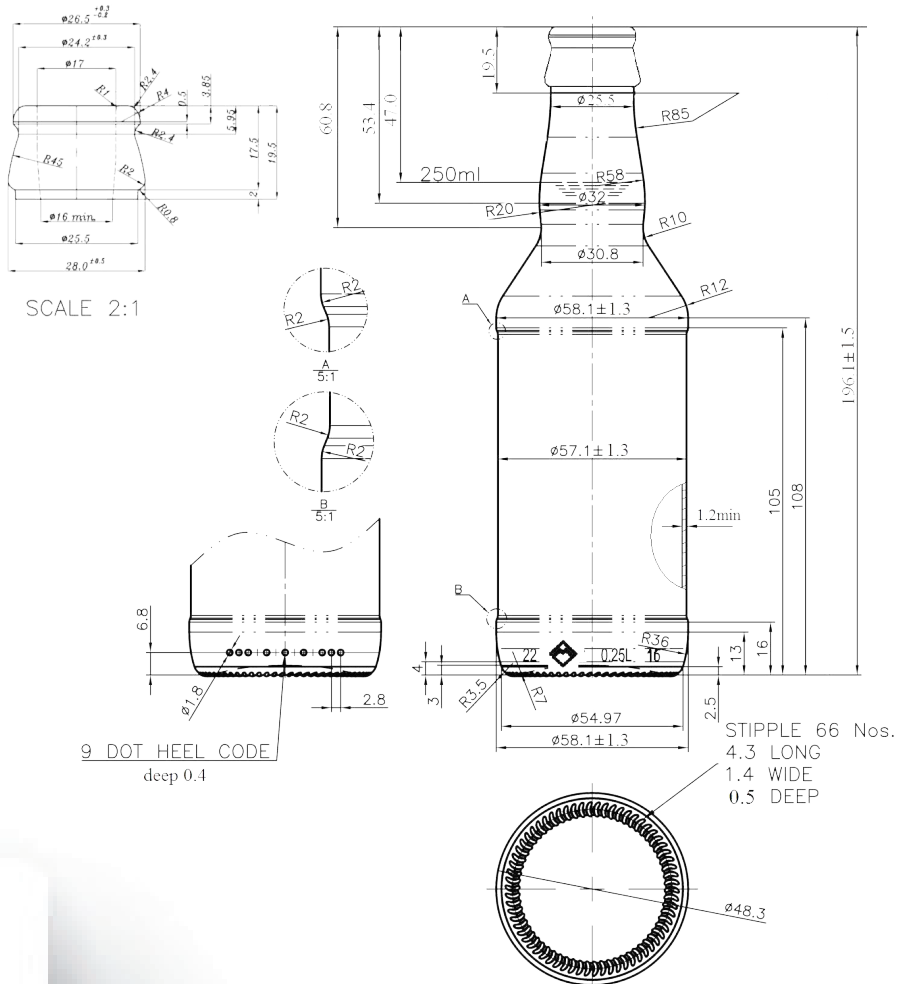

VODKA 25 CL

Denominación

Vodka 0.25l

Cap. a verter / Brimfull

266 \pm 6 ml

Cap. de llenado / At fill line

250 ml

Peso / Weight

190 g

Fillpoint

47 mm from top