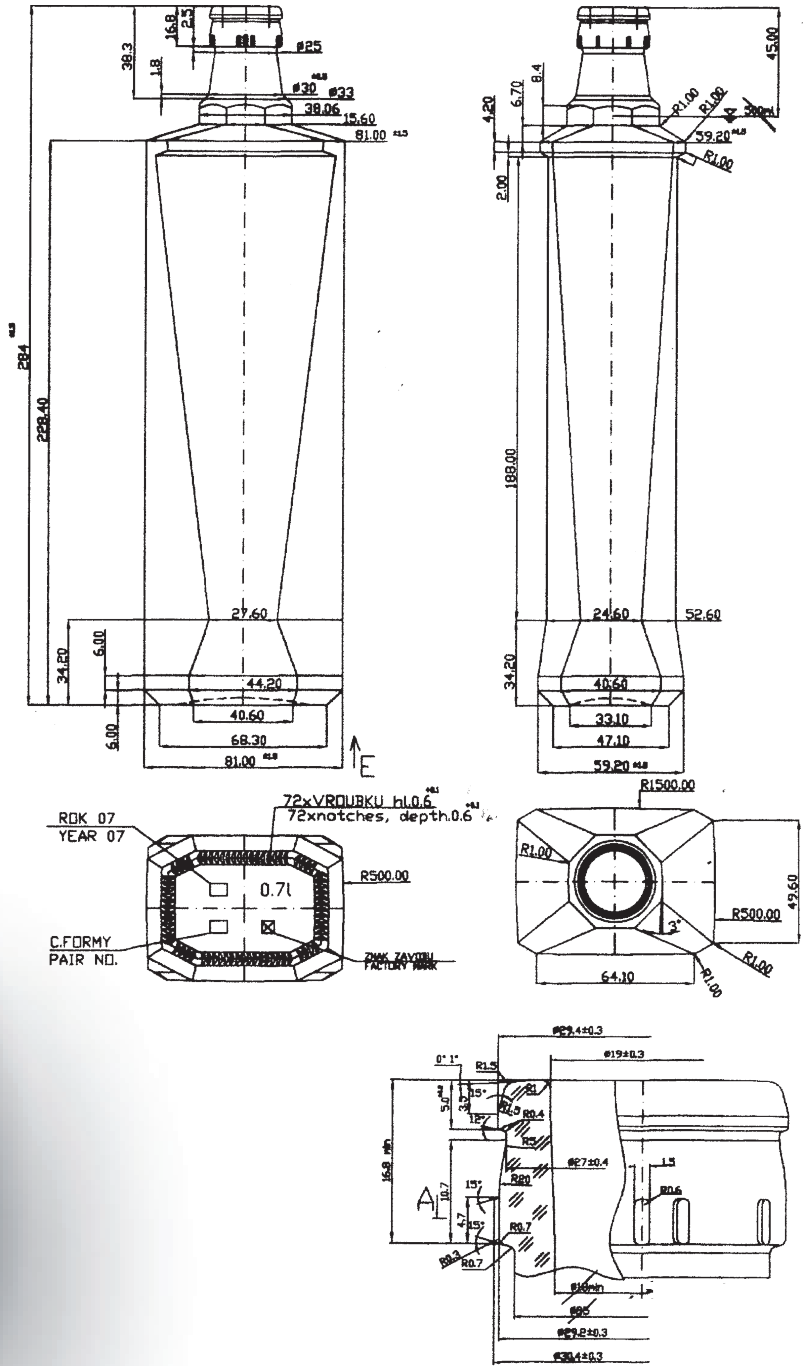

# STOLETOV 70 CL

Denominación

Stoletov 70 Cl

Cap. a verter / Brimfull

715 ± 10 ml

Cap. de llenado / At fill line

700 ml

Peso / Weight

585 g