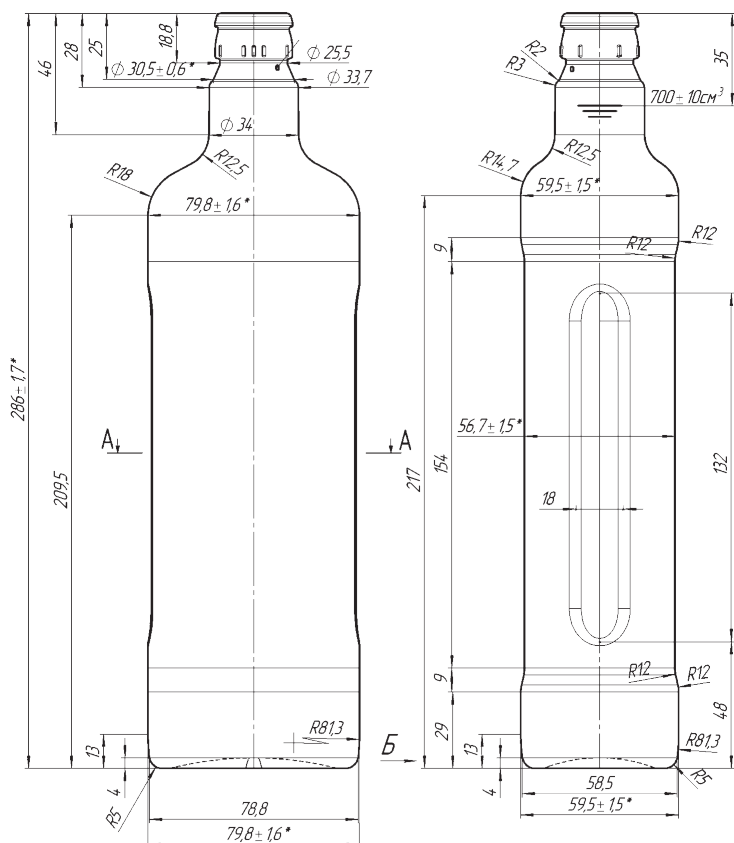

STOFF OVAL 70 CL

Denominación

Stoff Oval 70 Cl

Cap. a verter / Brimfull

730 ± 10 ml

Cap. de llenado / At fill line

700 ml

Peso / Weight

515 g