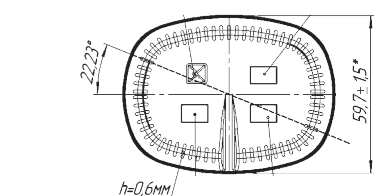

STOFF OVAL 70 CL

Denominación

Stoff Oval 70 Cl

Cap. a verter / Brimfull

730 ± 10 ml

Cap. de llenado / At fill line

700 ml

Peso / Weight

515 g