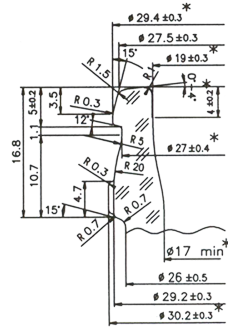

SOL 70 CL

Denominación

Sol 70 Cl

Cap. a verter / Brimfull

$715 \pm 10 \text{ ml}$

Cap. de llenado / At fill line

$700 \pm 10 \text{ ml}$