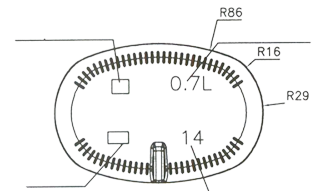

SOL 70 CL

Denominación

Sol 70 Cl

Cap. a verter / Brimfull

$715 \pm 10 \text{ ml}$

Cap. de llenado / At fill line

$700 \pm 10 \text{ ml}$