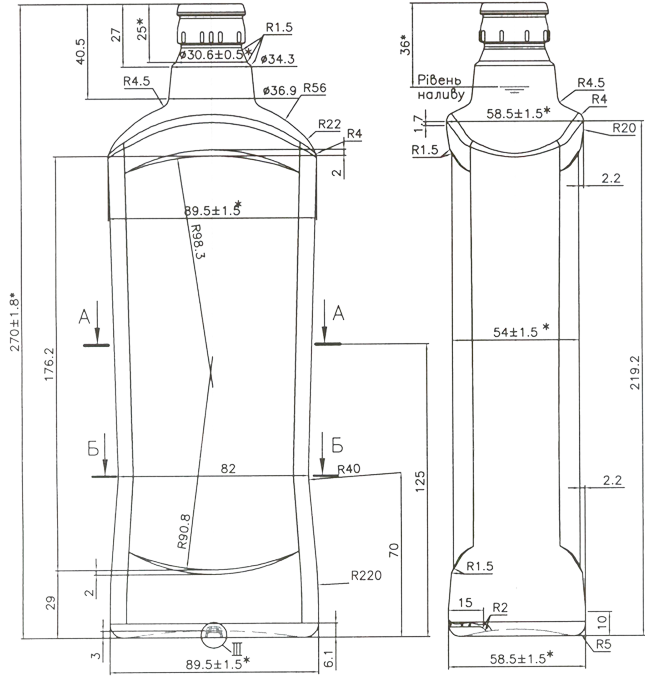

SOL 70 CL

Denominación

Sol 70 Cl

Cap. a verter / Brimfull

$715 \pm 10 \text{ ml}$

Cap. de llenado / At fill line

$700 \pm 10 \text{ ml}$