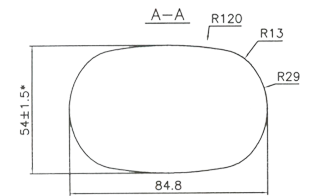

SOL 70 CL

Denominación

Sol 70 Cl

Cap. a verter / Brimfull

$715 \pm 10 \text{ ml}$

Cap. de llenado / At fill line

$700 \pm 10 \text{ ml}$