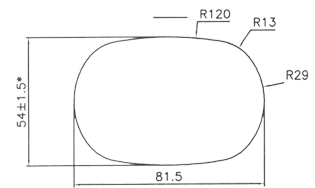

SOL 70 CL

Denominación

Sol 70 Cl

Cap. a verter / Brimfull

$715 \pm 10 \text{ ml}$

Cap. de llenado / At fill line

$700 \pm 10 \text{ ml}$