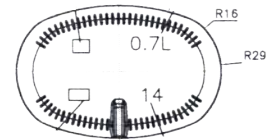

SOL 70 CL PP

Denominación

Sol 70 Cl PP

Cap. a verter / Brimfull

720 ± 10 ml

Cap. de llenado / At fill line

700 ± 10 ml

Peso / Weight

470 g