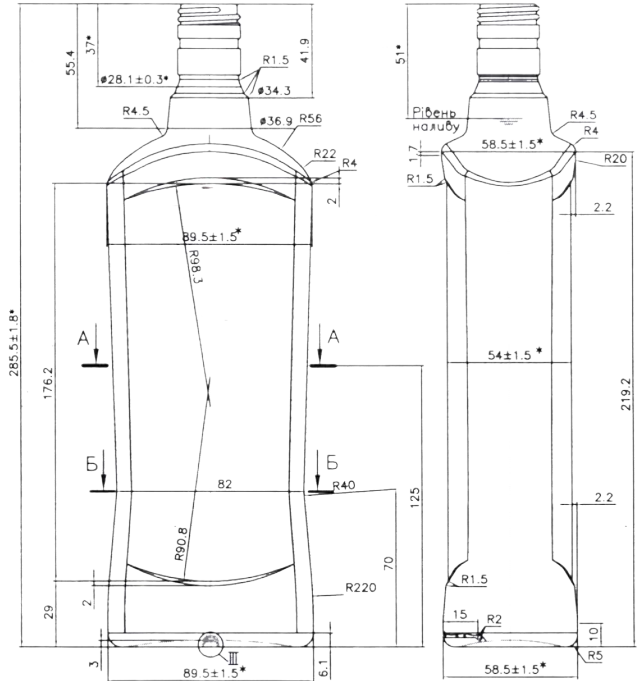

SOL 70 CL PP

Denominación

Sol 70 Cl PP

Cap. a verter / Brimfull

720 ± 10 ml

Cap. de llenado / At fill line

700 ± 10 ml

Peso / Weight

470 g