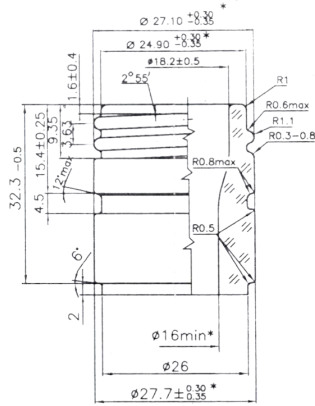

SOL 70 CL PP

Denominación

Sol 70 Cl PP

Cap. a verter / Brimfull

720 ± 10 ml

Cap. de llenado / At fill line

700 ± 10 ml

Peso / Weight

470 g