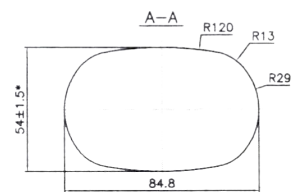

SOL 70 CL PP

Denominación

Sol 70 Cl PP

Cap. a verter / Brimfull

720 ± 10 ml

Cap. de llenado / At fill line

700 ± 10 ml

Peso / Weight

470 g