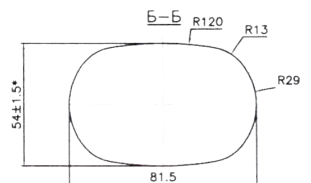

SOL 70 CL PP

Denominación

Sol 70 Cl PP

Cap. a verter / Brimfull

720 ± 10 ml

Cap. de llenado / At fill line

700 ± 10 ml

Peso / Weight

470 g