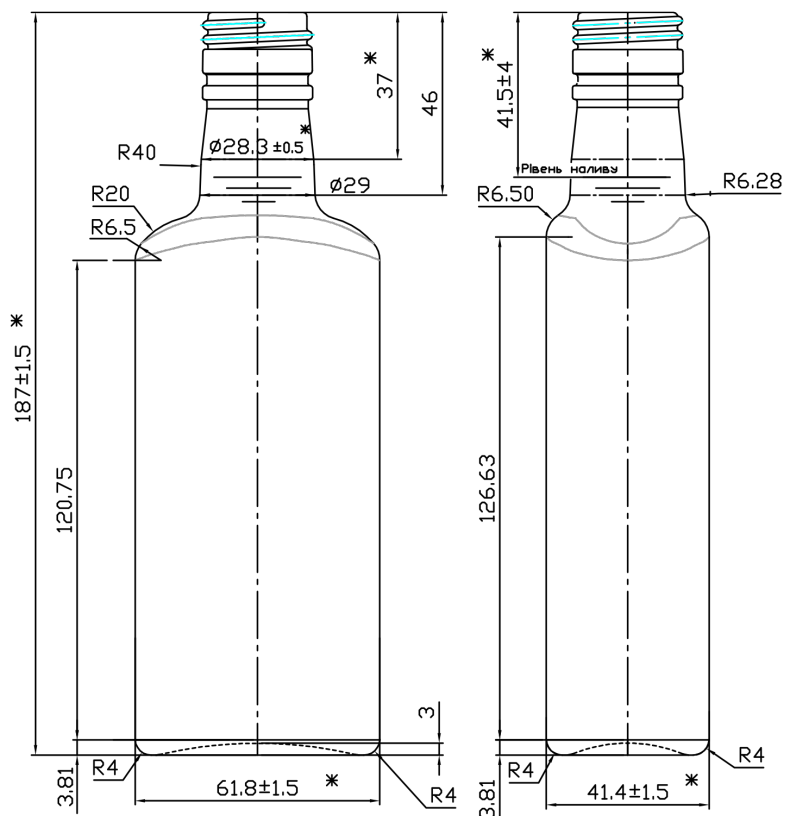

# SOL 20 CL

Denominación

Sol 20 Cl

Cap. a verter / Brimfull

210 ± 7 ml

Cap. de llenado / At fill line

200 ml

Peso / Weight

225 g