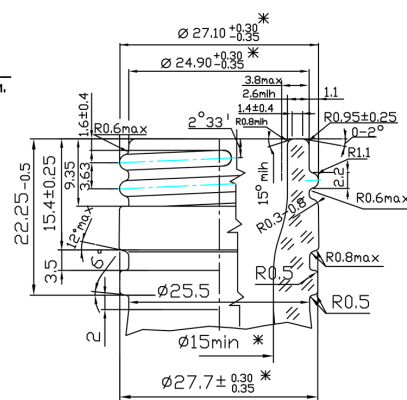

# SOL 20 CL

Denominación

Sol 20 Cl

Cap. a verter / Brimfull

210 ± 7 ml

Cap. de llenado / At fill line

200 ml

Peso / Weight

225 g