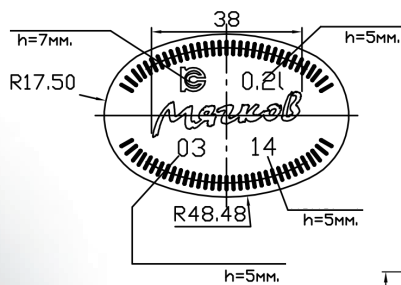

# SOL 20 CL

Denominación

Sol 20 Cl

Cap. a verter / Brimfull

210 ± 7 ml

Cap. de llenado / At fill line

200 ml

Peso / Weight

225 g