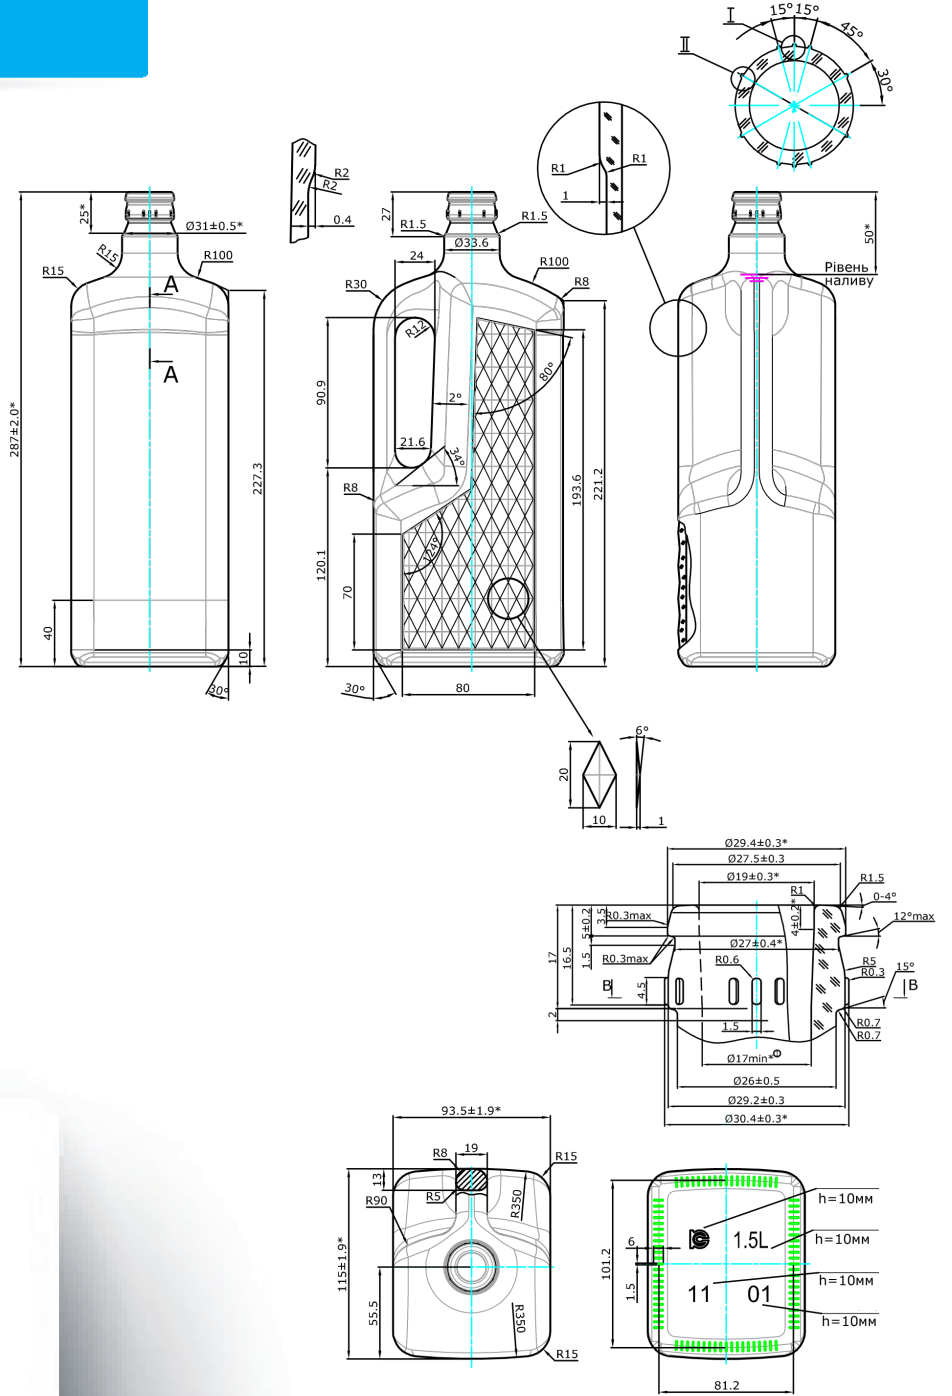

# SIRA 150 CL

Denominación

Sira 150 cl

Cap. a verter / Brimfull

$1525 \pm 15$  ml

Cap. de llenado / At fill line

$1500 \pm 15$  ml

Peso / Weight

1100 g