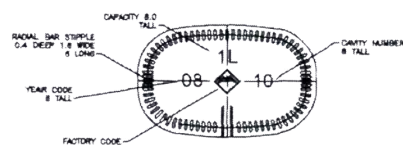

# PRYVATNA 100 CL

Denominación

Pryvatna 100 Cl

Cap. a verter / Brimfull

1025 ml

Cap. de llenado / At fill line

1000 ml

Peso / Weight