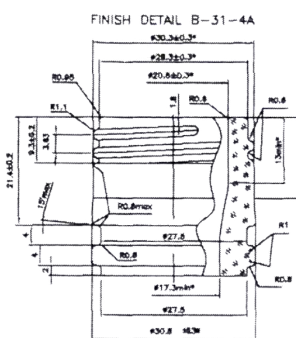

# PRYVATNA 100 CL

Denominación

Pryvatna 100 Cl

Cap. a verter / Brimfull

1025 ml

Cap. de llenado / At fill line

1000 ml

Peso / Weight

845 g