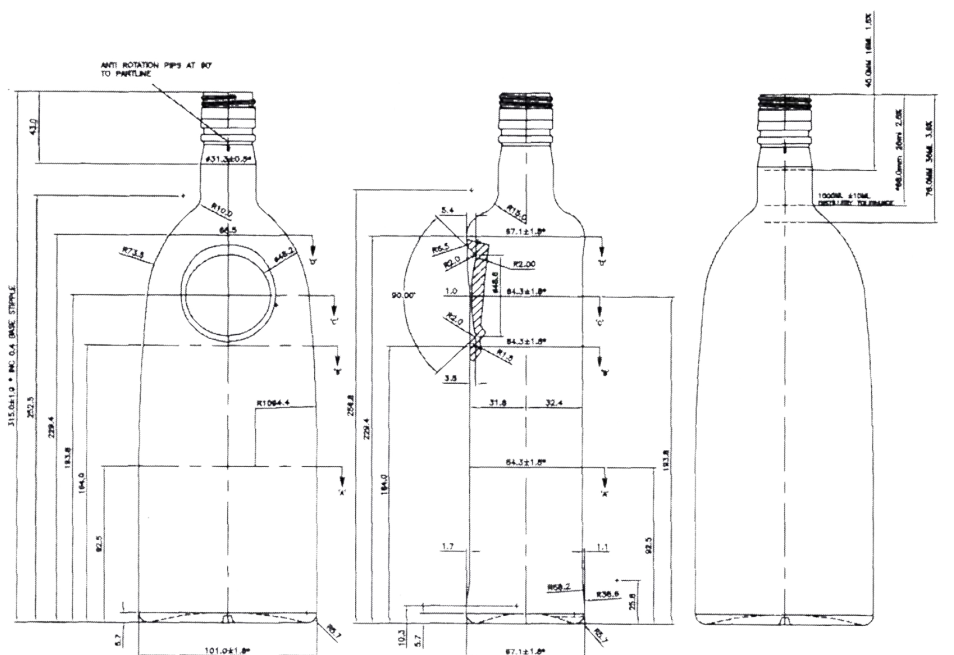

# PRYVATNA 100 CL

Denominación

Pryvatna 100 Cl

Cap. a verter / Brimfull

1025 ml

Cap. de llenado / At fill line

1000 ml

Peso / Weight

845 g