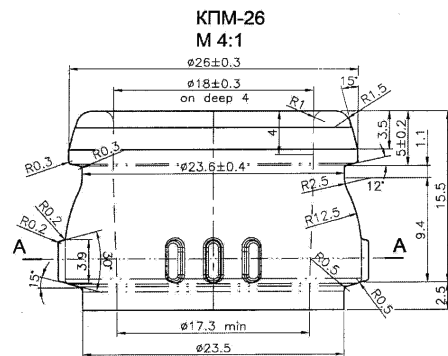

PRIME 50 CL

Denominación

Prime 0.5l

Cap. a verter / Brimfull

513 ± 10 ml

Cap. de llenado / At fill line

500 ± 6 ml

Peso / Weight

440 ± 10 g

Fill Point

39 mm from top