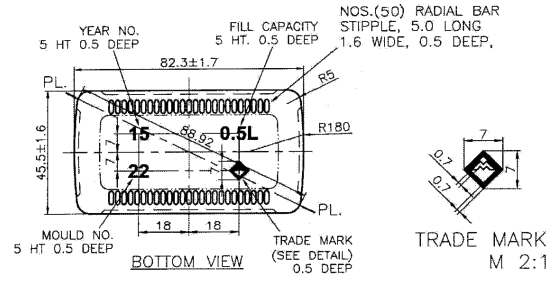

PRIME 50 CL

Denominación

Prime 0.5l

Cap. a verter / Brimfull

513 ± 10 ml

Cap. de llenado / At fill line

500 ± 6 ml

Peso / Weight

440 ± 10 g

Fill Point

39 mm from top