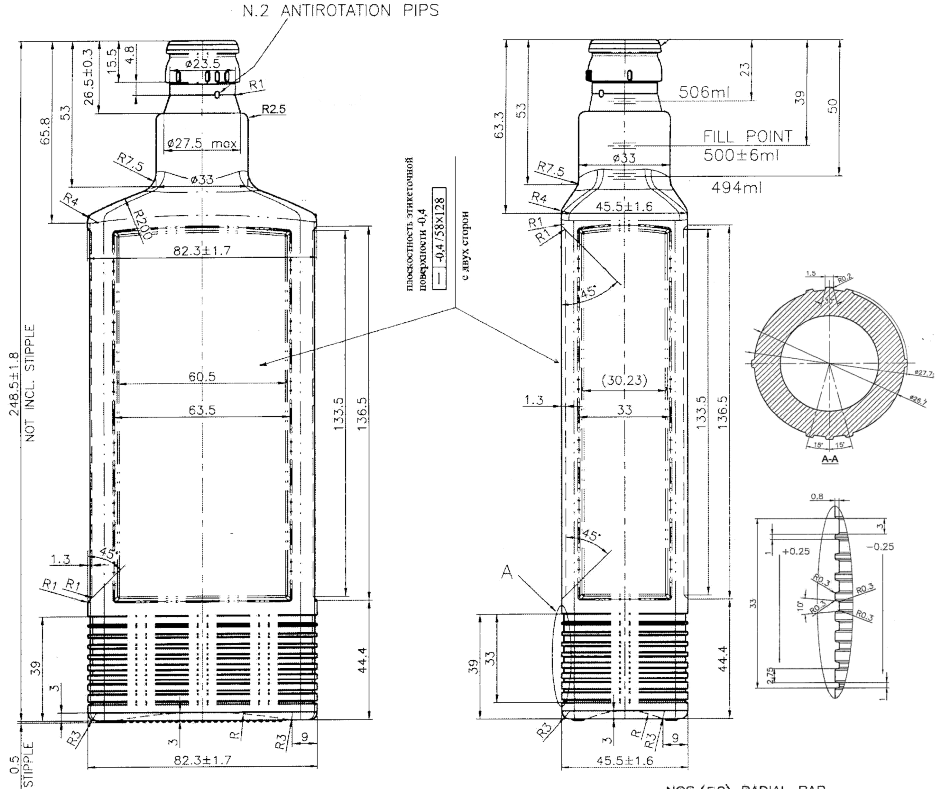

PRIME 50 CL

Denominación

Prime 0.5l

Cap. a verter / Brimfull

513 ± 10 ml

Cap. de llenado / At fill line

500 ± 6 ml

Peso / Weight

440 ± 10 g

Fill Point

39 mm from top