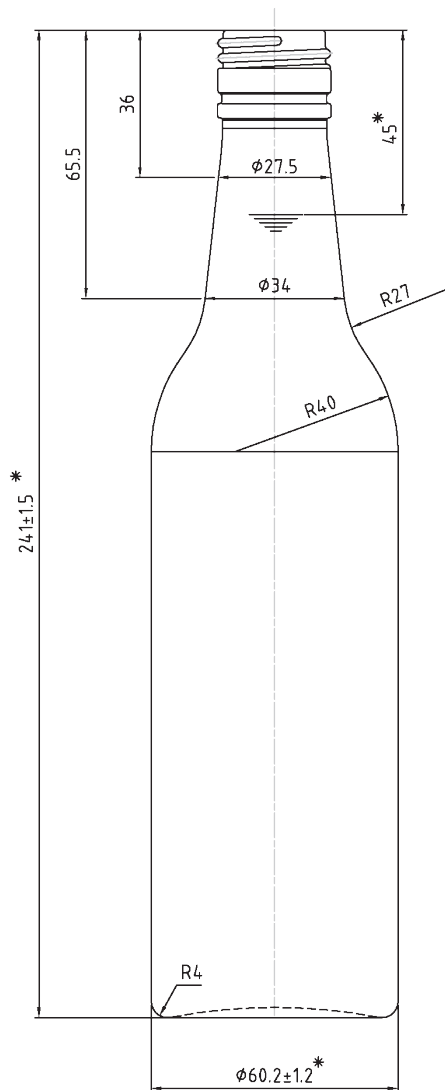

PONTY 37.5 CL

Denominación

Ponty 37.5 Cl

Cap. a verter / Brimfull

$385 \pm 5 \text{ ml}$

Cap. de llenado / At fill line

$375 \pm 5 \text{ ml}$

Peso / Weight

280 g