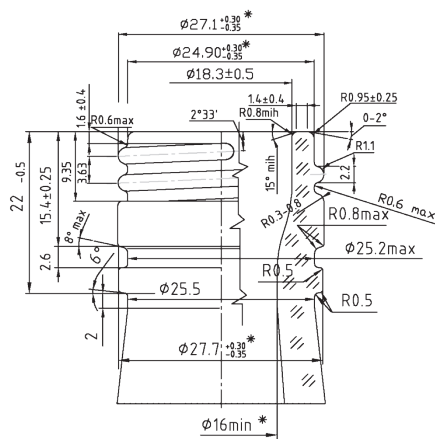

PONTY 37.5 CL

Denominación

Ponty 37.5 Cl

Cap. a verter / Brimfull

$385 \pm 5 \text{ ml}$

Cap. de llenado / At fill line

$375 \pm 5 \text{ ml}$

Peso / Weight

280 g