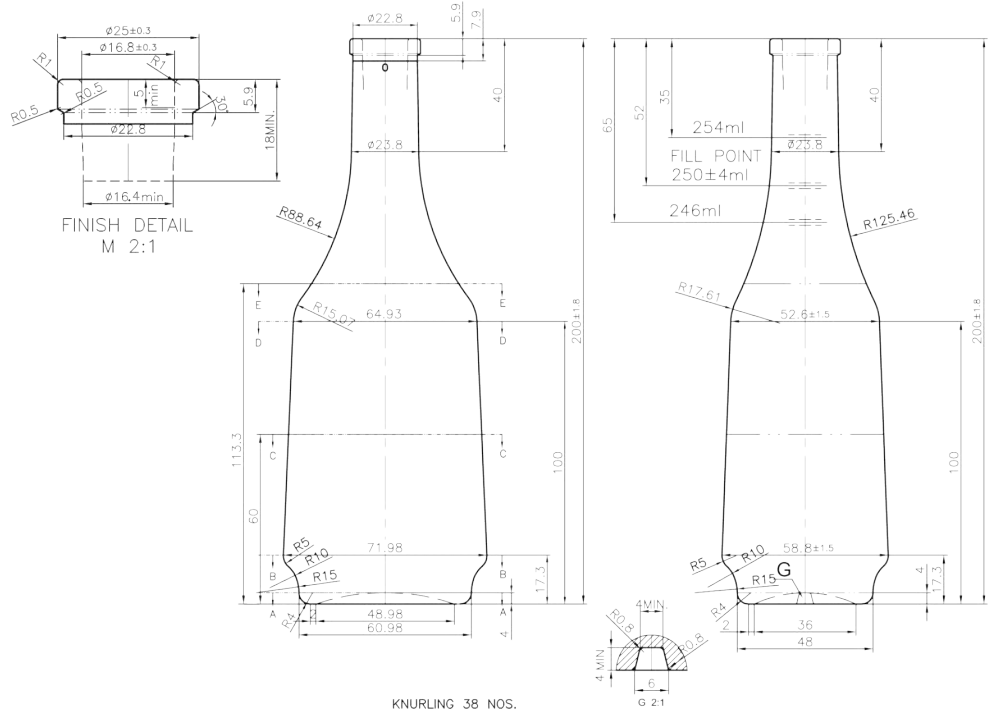

PLAKUCHANA 25 CL

Denominación

Plakuchana 25 Cl

Cap. a verter / Brimfull

262 ± 6 ml

Cap. de llenado / At fill line

250 ± 4 ml

Peso / Weight

260 g

Fillpoint

52 mm from top