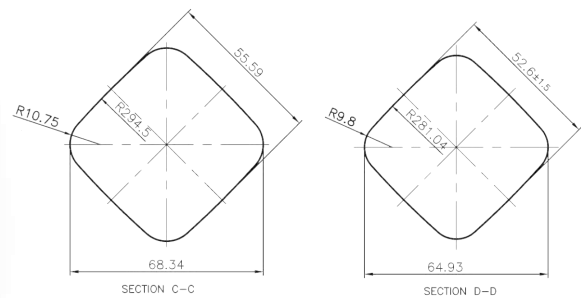

PLAKUCHANA 25 CL

Denominación

Plakuchana 25 Cl

Cap. a verter / Brimfull

262 ± 6 ml

Cap. de llenado / At fill line

250 ± 4 ml

Peso / Weight

260 g

Fillpoint

52 mm from top