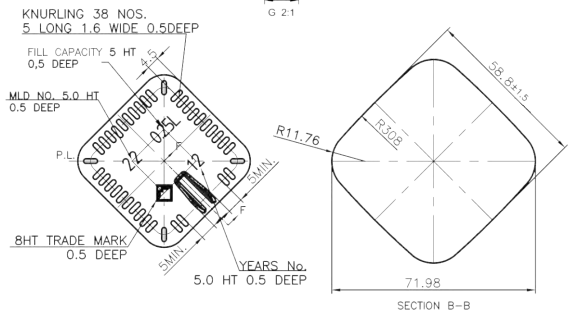

PLAKUCHANA 25 CL

Denominación

Plakuchana 25 Cl

Cap. a verter / Brimfull

262 ± 6 ml

Cap. de llenado / At fill line

250 ± 4 ml

Peso / Weight

260 g

Fillpoint

52 mm from top