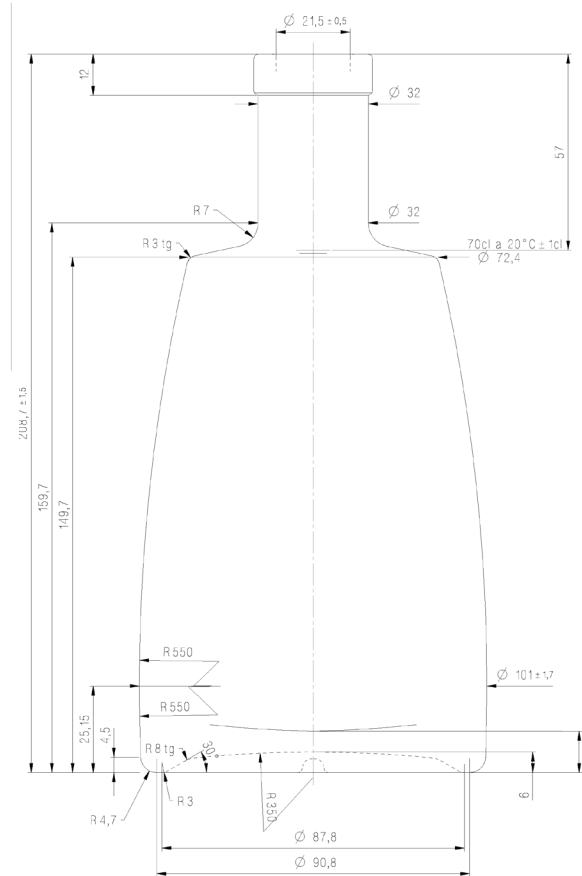

PASCHA 70 CL

Denominación

Little Pascha 70 Cl

Cap. a verter / Brimfull

725 ml

Cap. de llenado / At fill line

700 ± 10 ml

Peso / Weight