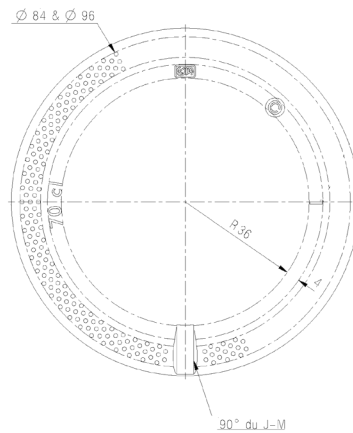

PASCHA 70 CL

Denominación

Little Pascha 70 Cl

Cap. a verter / Brimfull

725 ml

Cap. de llenado / At fill line

700 ± 10 ml

Peso / Weight