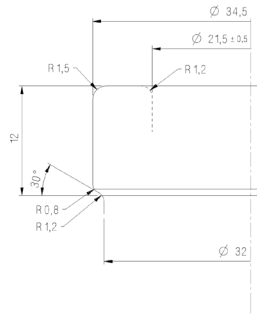

PASCHA 70 CL

Denominación

Little Pascha 70 Cl

Cap. a verter / Brimfull

725 ml

Cap. de llenado / At fill line

700 ± 10 ml

Peso / Weight