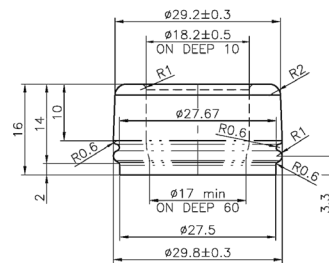

# PAILL 70 CL

Denominación

Paillarde 0.7l

Cap. a verter / Brimfull

720 ± 10 ml

Cap. de llenado / At fill line

700 ml

Peso / Weight

500 ± 10 g

Fillpoint

70 mm from top