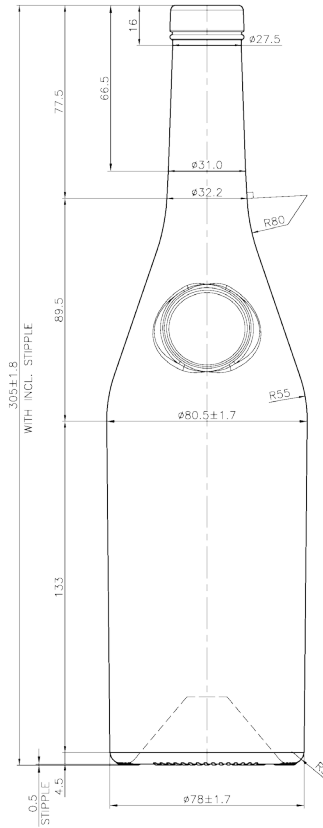

# PAILL 70 CL

Denominación

Paillarde 0.7l

Cap. a verter / Brimfull

720 ± 10 ml

Cap. de llenado / At fill line

700 ml

Peso / Weight

500 ± 10 g

Fillpoint

70 mm from top