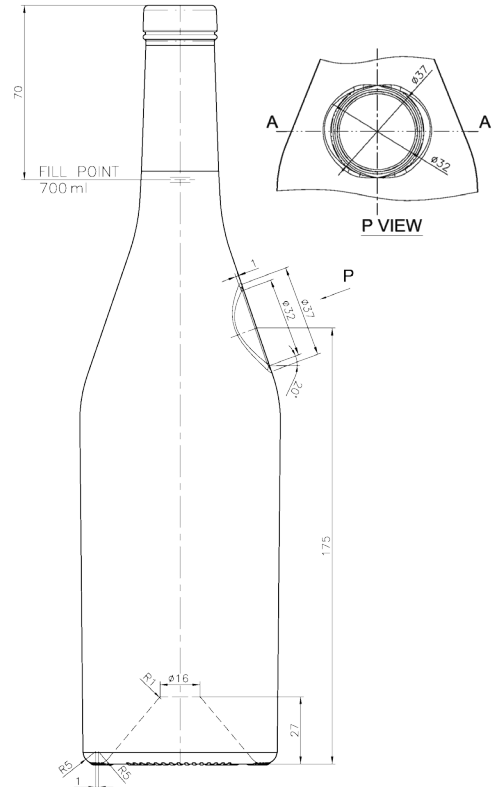

# PAILL 70 CL

Denominación

Paillarde 0.7l

Cap. a verter / Brimfull

720 ± 10 ml

Cap. de llenado / At fill line

700 ml

Peso / Weight

500 ± 10 g

Fillpoint

70 mm from top