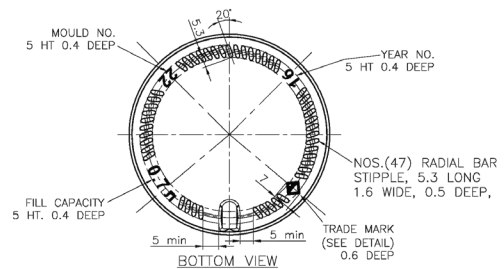

# PAILL 70 CL

Denominación

Paillarde 0.7l

Cap. a verter / Brimfull

720 ± 10 ml

Cap. de llenado / At fill line

700 ml

Peso / Weight

500 ± 10 g

Fillpoint

70 mm from top