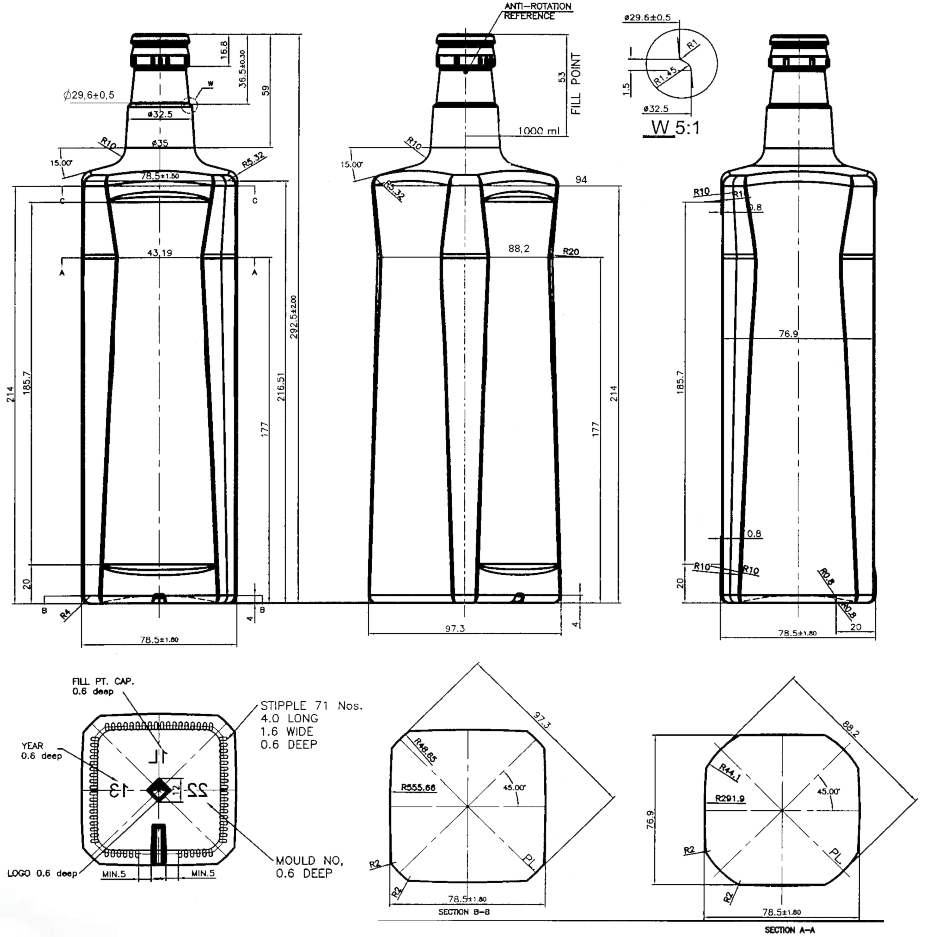

OLIMP 100 CL

Denominación

Olimp 1 l - Gualla

Cap. a verter / Brimfull

1020 \pm 10 ml

Cap. de llenado / At fill line

1000 ml

Peso / Weight

690 g