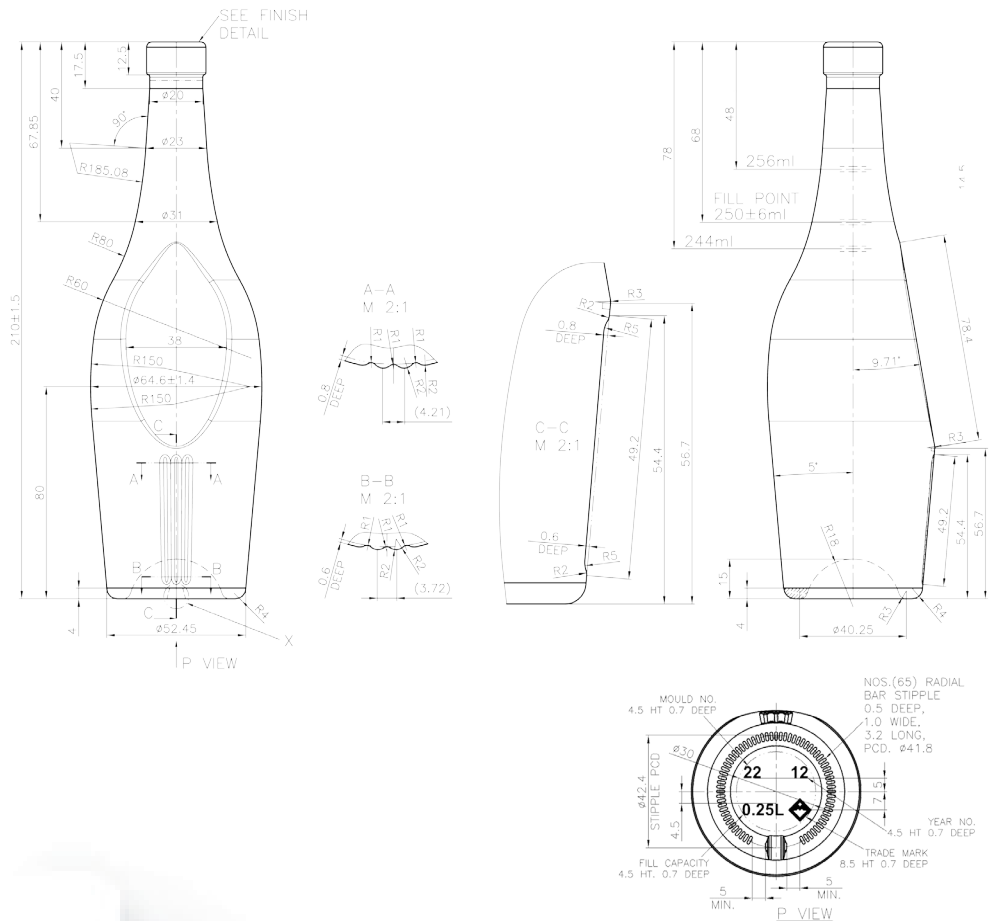

OKVIN ELIT 25 CL

Denominación

Okvin Elite 250 ml

Cap. a verter / Brimfull

265 ± 6 ml

Cap. de llenado / At fill line

250 ± 6 ml

Peso / Weight

250 g

Fillpoint

68 mm from top