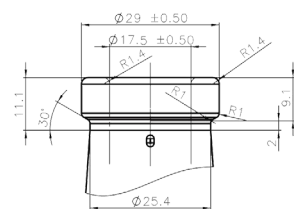

# KOKTEBEL 37.5 CL

Denominación  
 Koktebel 0.375 l  
 Cap. a verter / Brimfull  
 393 ± 10 ml  
 Cap. de llenado / At fill line  
 375 ml  
 Peso / Weight  
 335 g