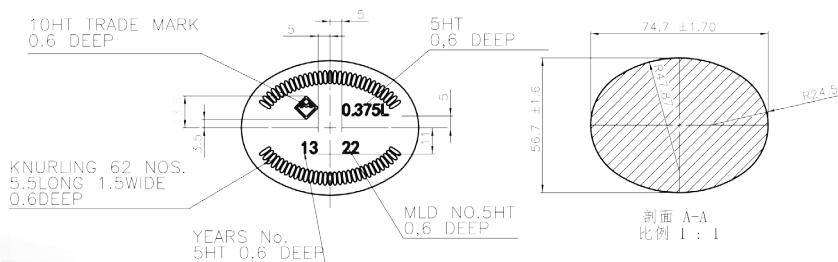

# KOKTEBEL 37.5 CL

Denominación  
 Koktebel 0.375 l  
 Cap. a verter / Brimfull  
 393 ± 10 ml  
 Cap. de llenado / At fill line  
 375 ml  
 Peso / Weight  
 335 g