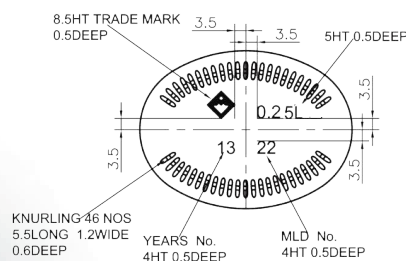

# KOKTEBEL 25 CL

Denominación

Koktebel 25 Cl

Cap. a verter / Brimfull

267 ± 7 ml

Cap. de llenado / At fill line

250 ml

Peso / Weight

270 g

Fill Point

55 mm from top