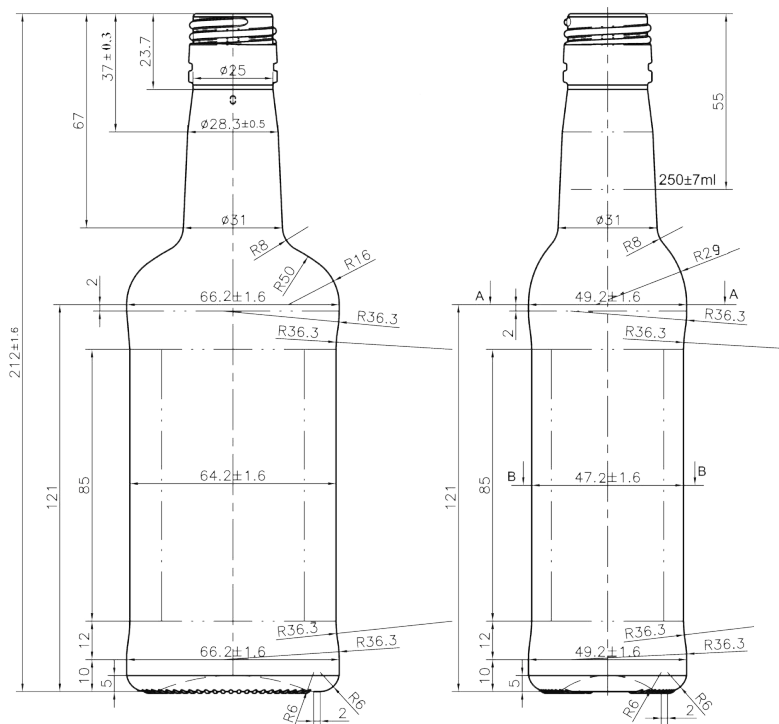

# KOKTEBEL 25 CL

Denominación

Koktebel 25 Cl

Cap. a verter / Brimfull

267 ± 7 ml

Cap. de llenado / At fill line

250 ml

Peso / Weight

270 g

Fill Point

55 mm from top