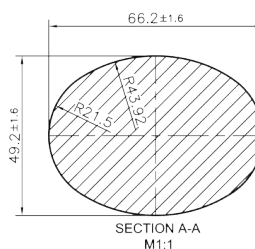

# KOKTEBEL 25 CL

Denominación

Koktebel 25 Cl

Cap. a verter / Brimfull

267 ± 7 ml

Cap. de llenado / At fill line

250 ml

Peso / Weight

270 g

Fill Point

55 mm from top