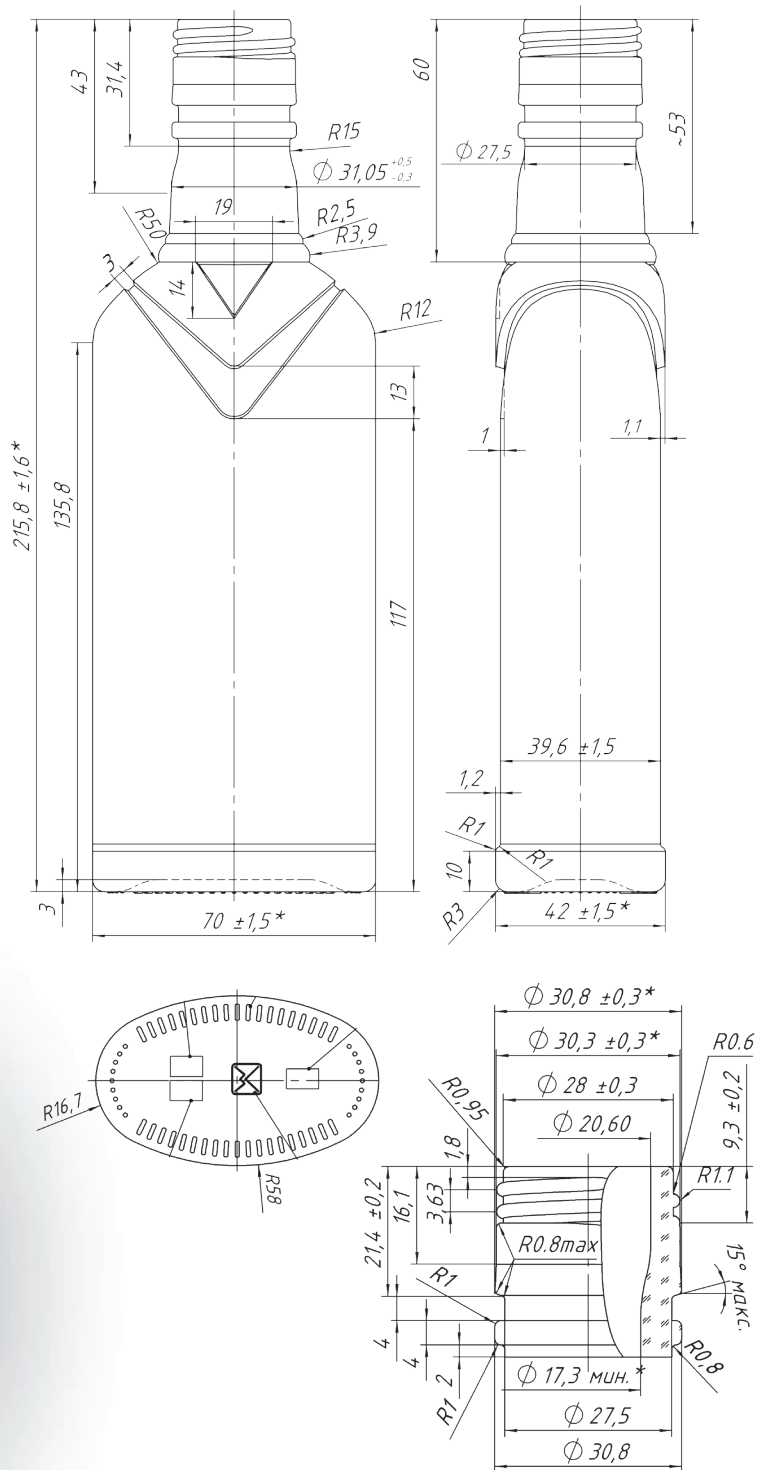

# KARAT 25 CL

Denominación

Karat 25 Cl

Cap. a verter / Brimfull

$270 \pm 7 \text{ ml}$

Cap. de llenado / At fill line

$250 \text{ ml}$

Peso / Weight

$270 \text{ g}$