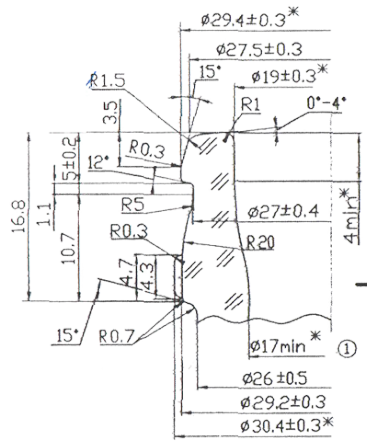

# JUPITER 70 CL

Denominación

Jupiter 70 Cl

Cap. a verter / Brimfull

720 ± 10 ml

Cap. de llenado / At fill line

700 ± 10 ml

Peso / Weight

440 g