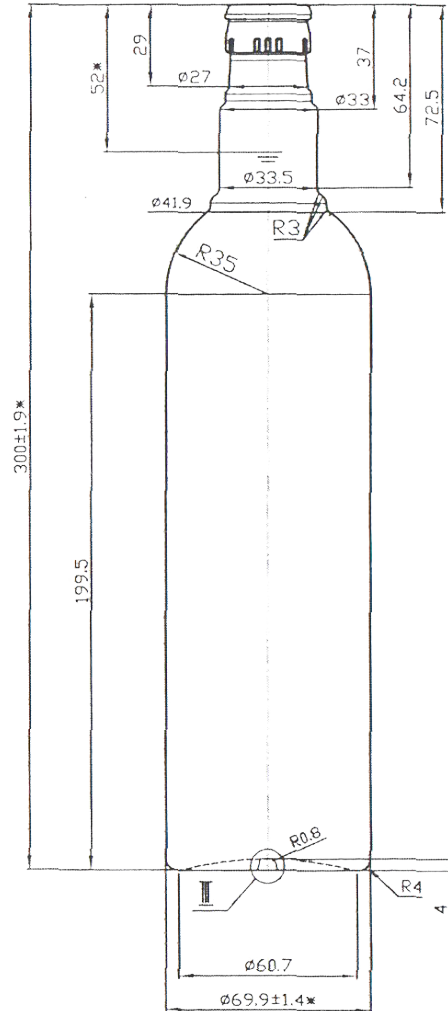

# JUPITER 70 CL

Denominación

Jupiter 70 Cl

Cap. a verter / Brimfull

720 ± 10 ml

Cap. de llenado / At fill line

700 ± 10 ml

Peso / Weight

440 g