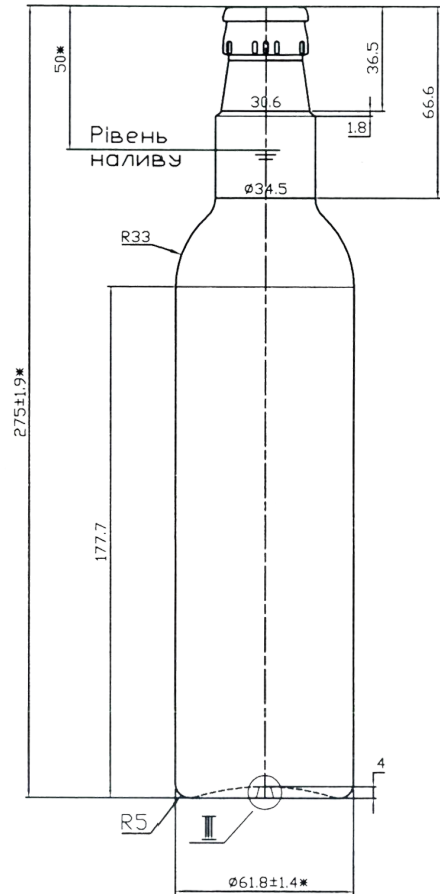

JUPITER 50 CL

Denominación

Jupiter 50 Cl

Cap. a verter / Brimfull

$521 \pm 10 \text{ ml}$

Cap. de llenado / At fill line

$500 \pm 10 \text{ ml}$

Peso / Weight

290 g