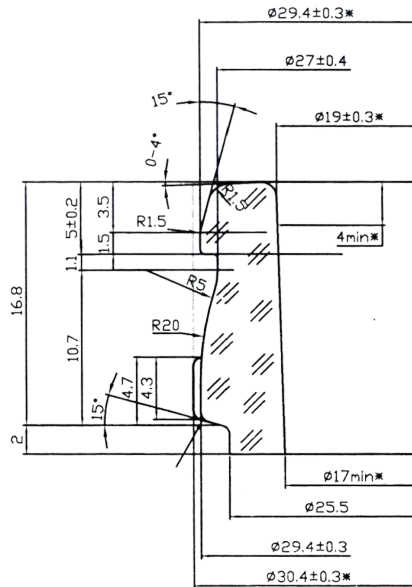

JUPITER 50 CL

Denominación

Jupiter 50 Cl

Cap. a verter / Brimfull

$521 \pm 10 \text{ ml}$

Cap. de llenado / At fill line

$500 \pm 10 \text{ ml}$

Peso / Weight

290 g