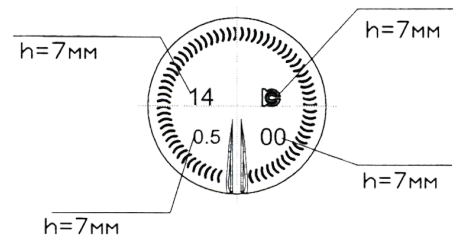

JUPITER 50 CL

Denominación

Jupiter 50 Cl

Cap. a verter / Brimfull

$521 \pm 10 \text{ ml}$

Cap. de llenado / At fill line

$500 \pm 10 \text{ ml}$

Peso / Weight

290 g