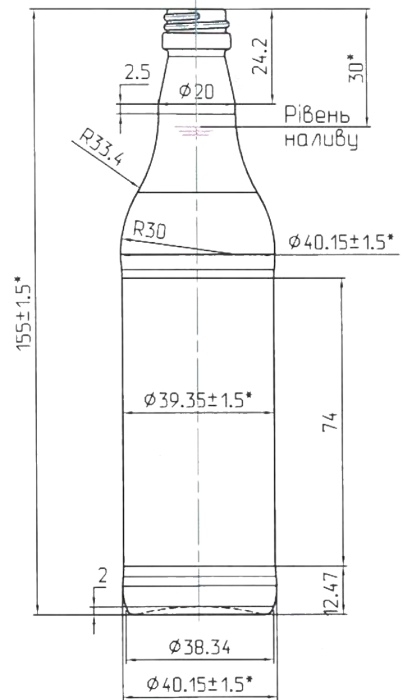

# JEREZANA 10 CL

Denominación

Jerezana 10 Cl

Cap. de llenado / At fill line

100 ml  $\frac{+2}{-3}$

Peso / Weight

99 g