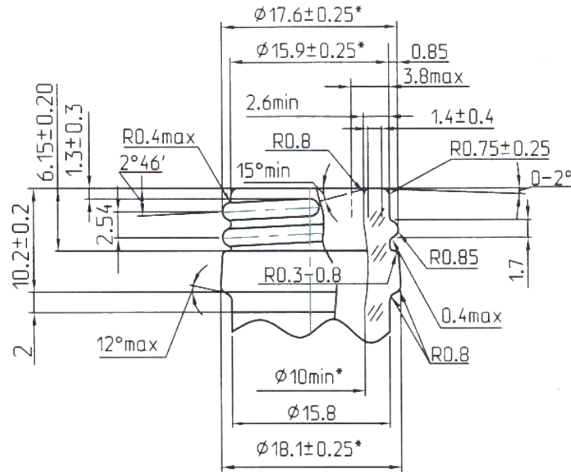

# JEREZANA 10 CL

Denominación

Jerezana 10 Cl

Cap. de llenado / At fill line

100 ml  $\frac{+2}{-3}$

Peso / Weight

99 g