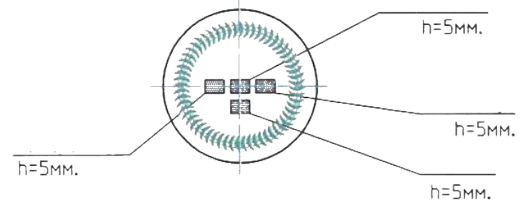

# JEREZANA 10 CL

Denominación

Jerezana 10 Cl

Cap. de llenado / At fill line

100 ml  $\frac{+2}{-3}$

Peso / Weight

99 g