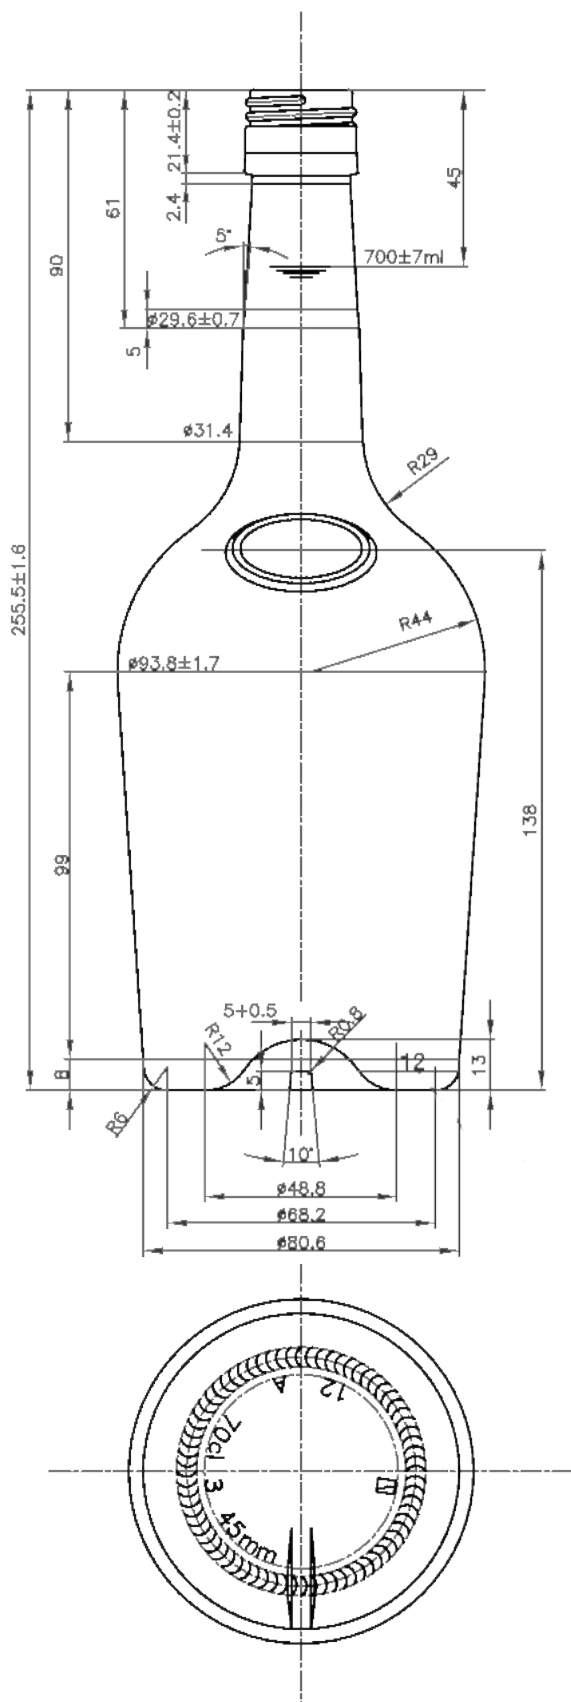

BRANDY 939 70 CL

Denominación

F-939

Cap. a verter / Brimfull

$712 \pm 7 \text{ ml}$

Cap. de llenado / At fill line

$700 \pm 7 \text{ ml}$

Peso / Weight

$450 \pm 10 \text{ g}$

Fillpoint

45 mm