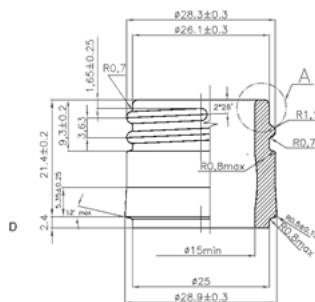

BRANDY 939 70 CL

Denominación

F-939

Cap. a verter / Brimfull

$712 \pm 7 \text{ ml}$

Cap. de llenado / At fill line

$700 \pm 7 \text{ ml}$

Peso / Weight

$450 \pm 10 \text{ g}$

Fillpoint

45 mm