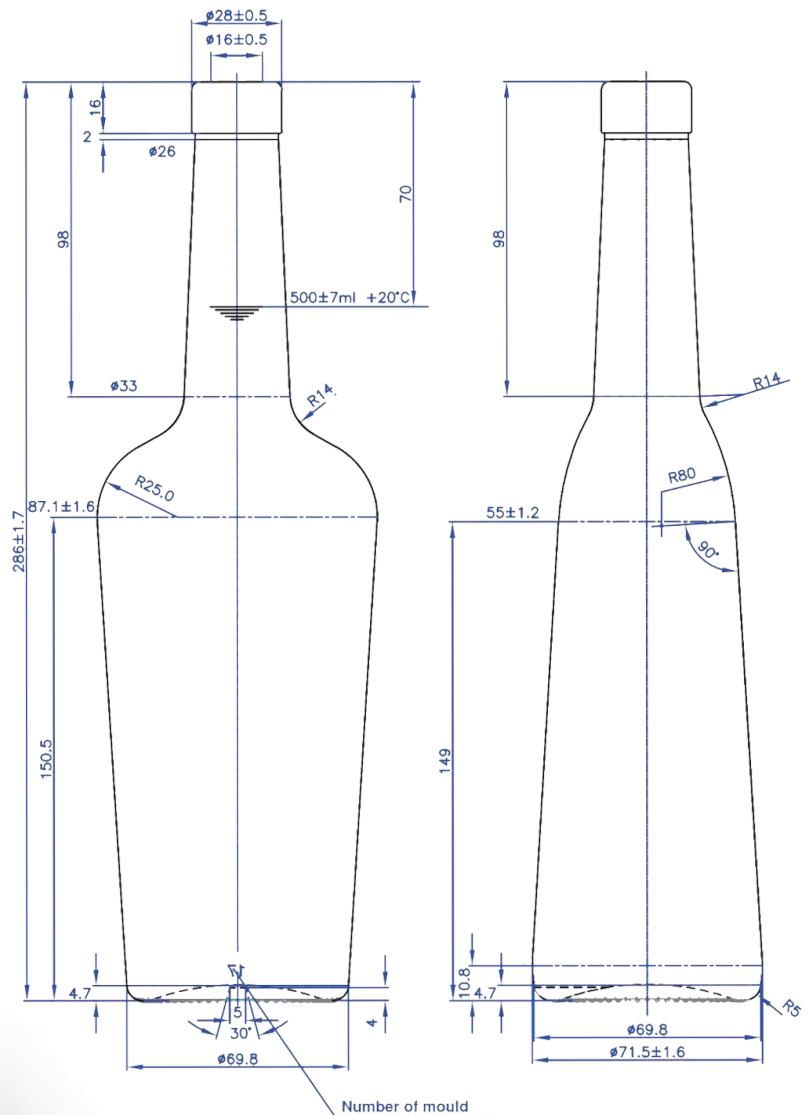

LAVINA COGNAC 50 CL

Denominación

F-515

Cap. a verter / Brimfull

$525 \pm 7 \text{ ml}$

Cap. de llenado / At fill line

$500 \pm 7 \text{ ml}$

Peso / Weight