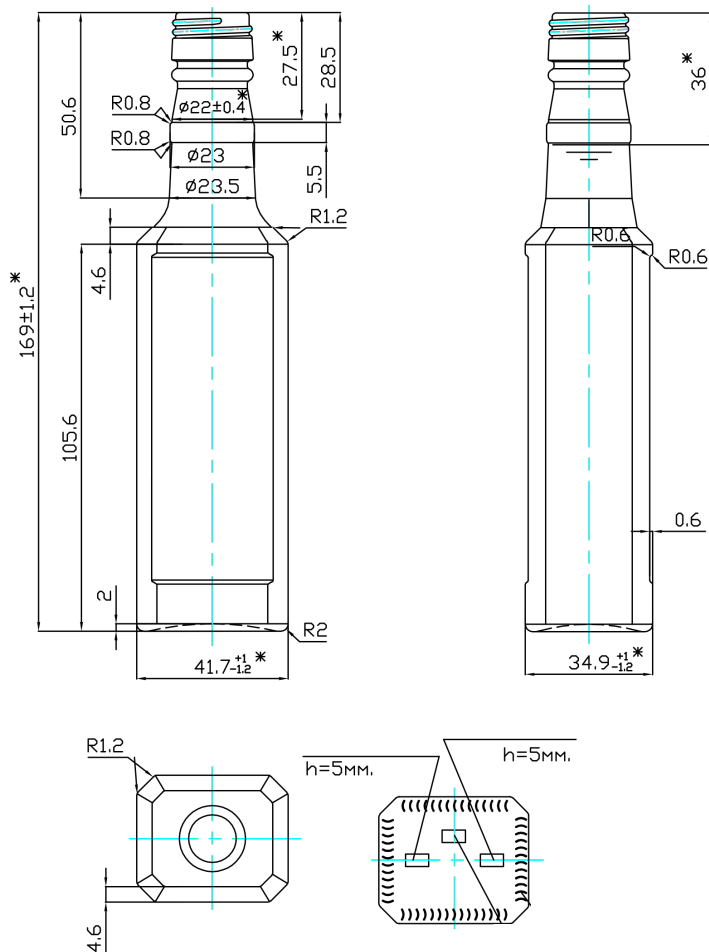

ESPE 10 CL

Denominación

Vodka 1l

Cap. a verter / Brimfull

107 ± 3 ml

Cap. de llenado / At fill line

100 ± 3 ml

Peso / Weight

150 g