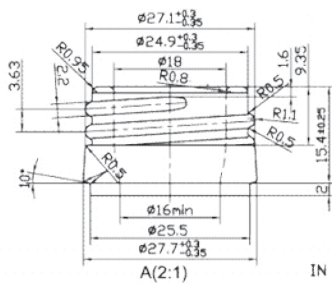

BILENKA 20 CL

BOTTOM VIEW

Denominación

Bilenka 20 Cl

Cap. a verter / Brimfull

215 ± 6 ml

Cap. de llenado / At fill line

200 ml

Peso / Weight

180 ± 10 g

Fillpoint

47 mm from top