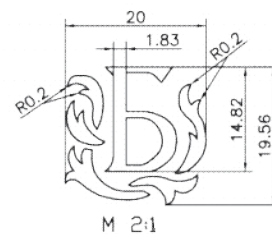

BILENKA 20 CL

BOTTOM VIEW

Denominación

Bilenka 20 Cl

Cap. a verter / Brimfull

215 ± 6 ml

Cap. de llenado / At fill line

200 ml

Peso / Weight

180 ± 10 g

Fillpoint

47 mm from top