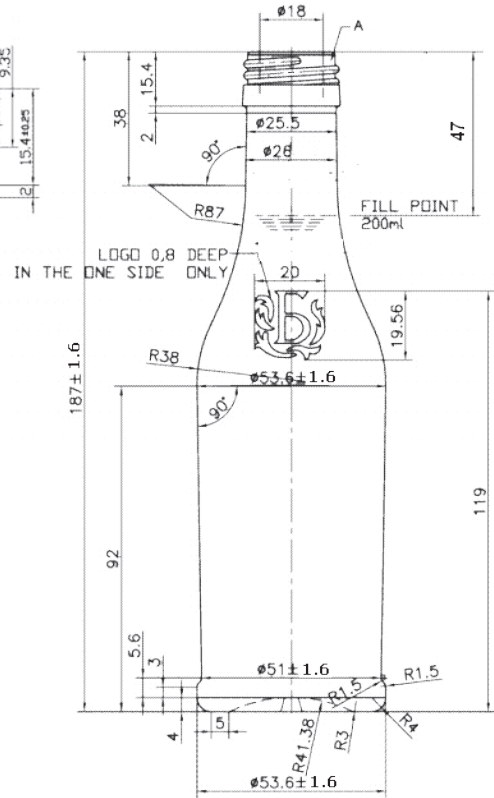

BILENKA 20 CL

BOTTOM VIEW

Denominación

Bilenka 20 Cl

Cap. a verter / Brimfull

215 ± 6 ml

Cap. de llenado / At fill line

200 ml

Peso / Weight

180 ± 10 g

Fillpoint

47 mm from top