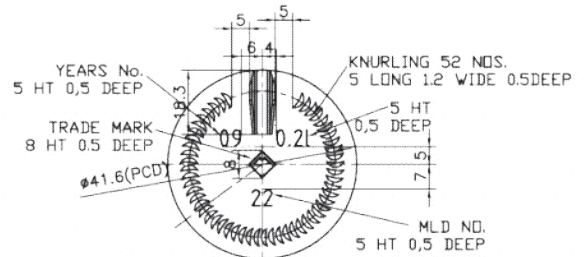

BILENKA 20 CL

BOTTOM VIEW

Denominación

Bilenka 20 Cl

Cap. a verter / Brimfull

215 ± 6 ml

Cap. de llenado / At fill line

200 ml

Peso / Weight

180 ± 10 g

Fillpoint

47 mm from top