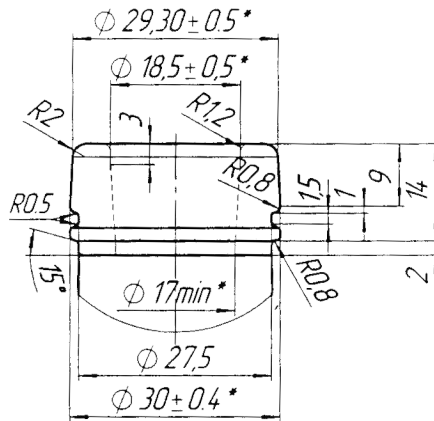

ARINA 70 CL

Denominación

Arina-P-29-2-700

Cap. a verter / Brimfull

$720 \pm 10 \text{ ml}$

Cap. de llenado / At fill line

700 ml

Peso / Weight

810 g