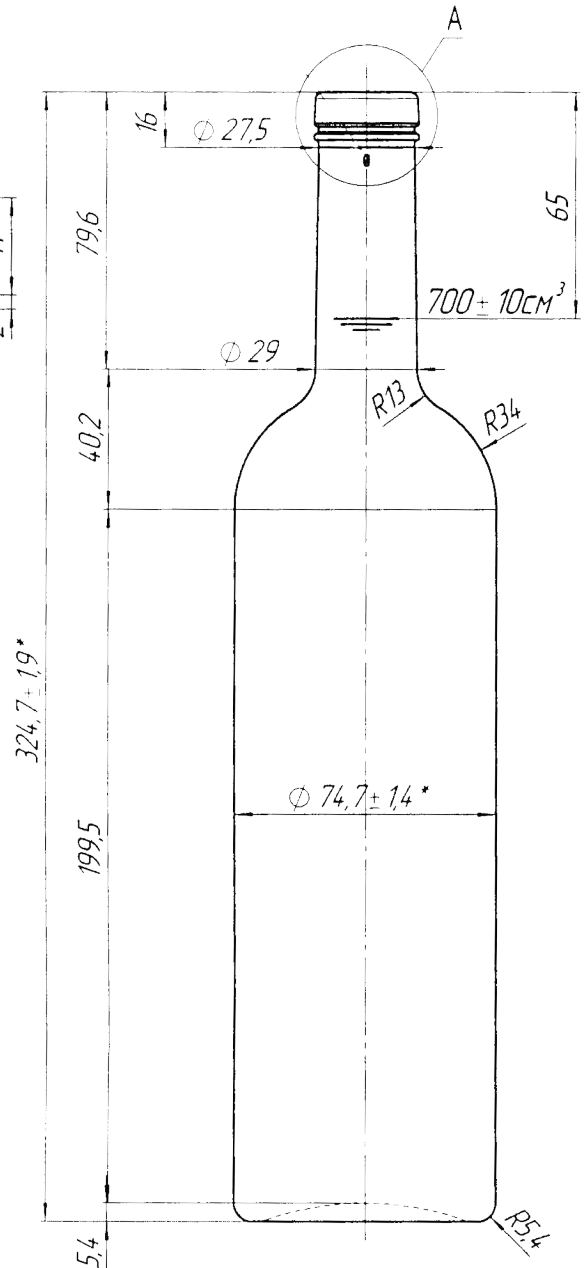

ARINA 70 CL

Denominación

Arina-P-29-2-700

Cap. a verter / Brimfull

$720 \pm 10 \text{ ml}$

Cap. de llenado / At fill line

700 ml

Peso / Weight

810 g