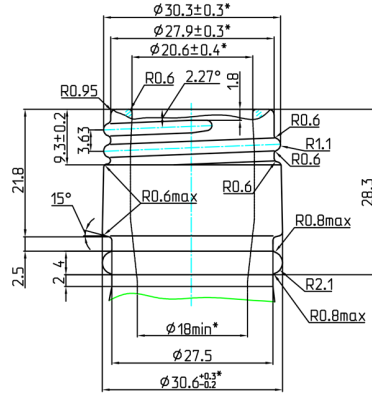

ANA 175 CL

Denominación

Ana 1750

Cap. a verter / Brimfull

1785 ± 20 ml

Cap. de llenado / At fill line

1750 ± 20 ml

Peso / Weight

900 g