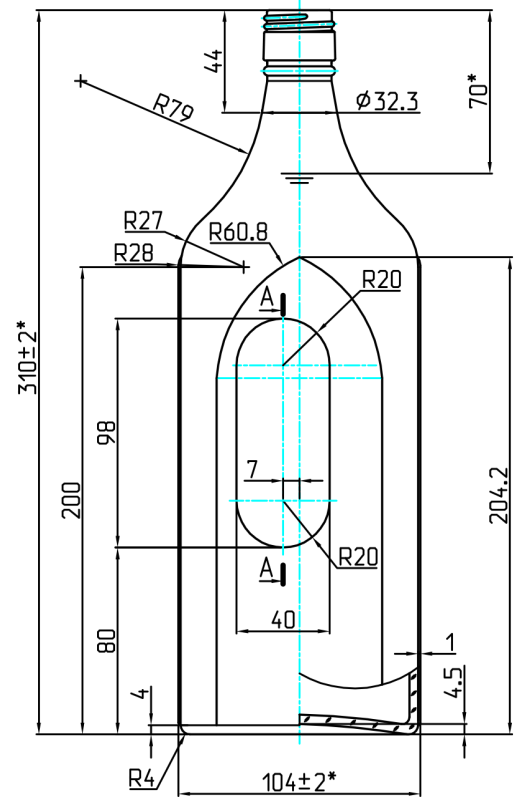

ANA 175 CL

Denominación

Ana 1750

Cap. a verter / Brimfull

1785 ± 20 ml

Cap. de llenado / At fill line

1750 ± 20 ml

Peso / Weight

900 g