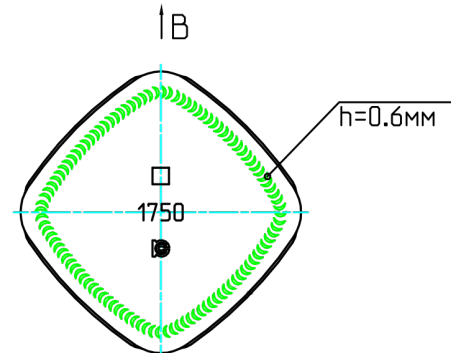

ANA 175 CL

Denominación

Ana 1750

Cap. a verter / Brimfull

1785 ± 20 ml

Cap. de llenado / At fill line

1750 ± 20 ml

Peso / Weight

900 g