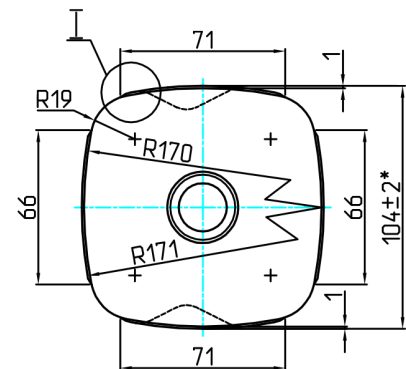

ANA 175 CL

Denominación

Ana 1750

Cap. a verter / Brimfull

1785 ± 20 ml

Cap. de llenado / At fill line

1750 ± 20 ml

Peso / Weight

900 g