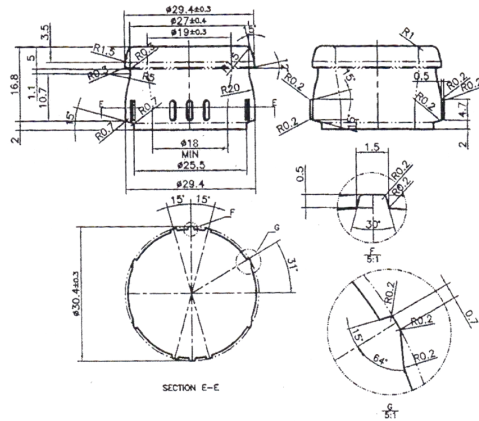

ALEXIA 75 CL

Denominación

Absolut 0.75l

Cap. a verter / Brimfull

770 ± 10 ml

Cap. de llenado / At fill line

750 ± 10 ml

Peso / Weight

490 g