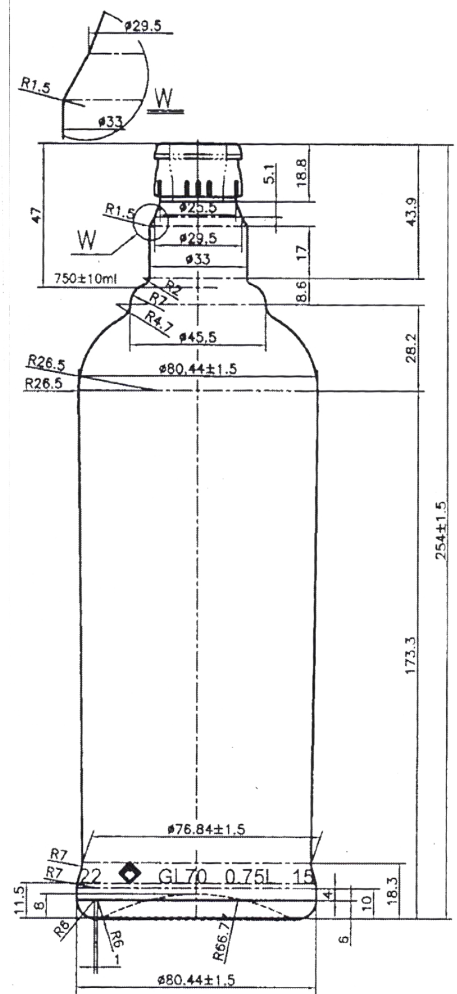

ALEXIA 75 CL

Denominación

Absolut 0.75l

Cap. a verter / Brimfull

770 ± 10 ml

Cap. de llenado / At fill line

750 ± 10 ml

Peso / Weight

490 g