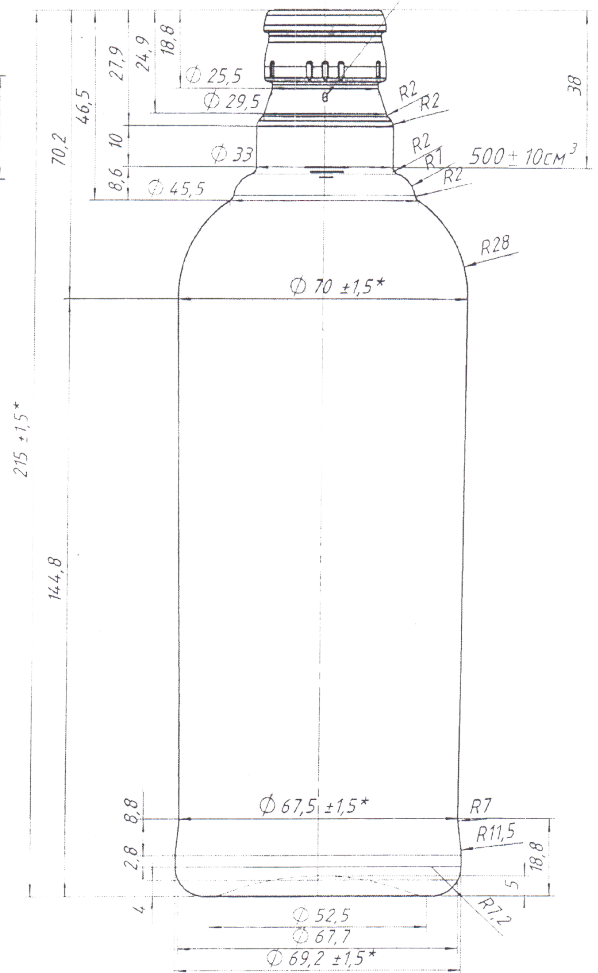

ALEXIA 50 CL

Denominación

Alexia 50 cl

Cap. a verter / Brimfull

515 ± 10 ml

Cap. de llenado / At fill line

500 ml

Peso / Weight

315 g