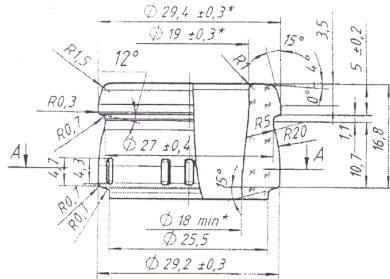

ALEXIA 50 CL

Denominación

Alexia 50 cl

Cap. a verter / Brimfull

515 ± 10 ml

Cap. de llenado / At fill line

500 ml

Peso / Weight

315 g