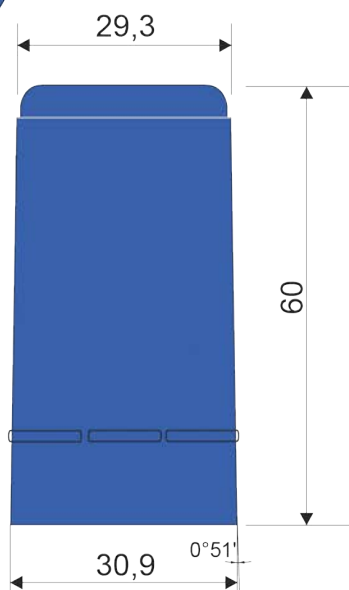

FER 31

■ blue AL402
■ ventilation openings