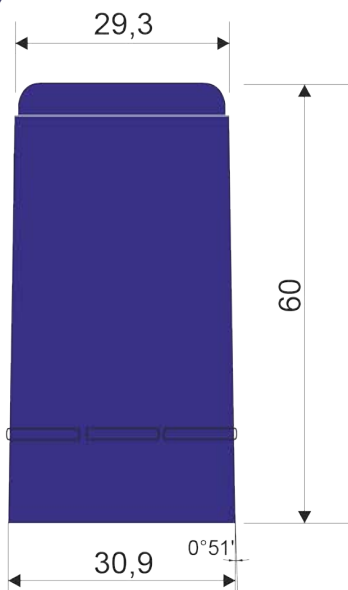

FER 29

■ blue AL403
■ ventilation openings