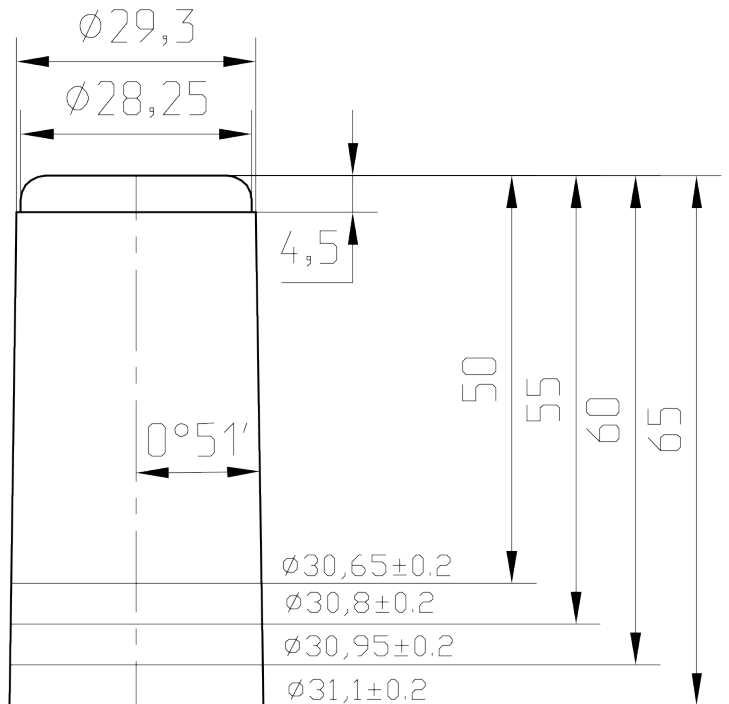

FER 29

■ blue AL403
■ ventilation openings