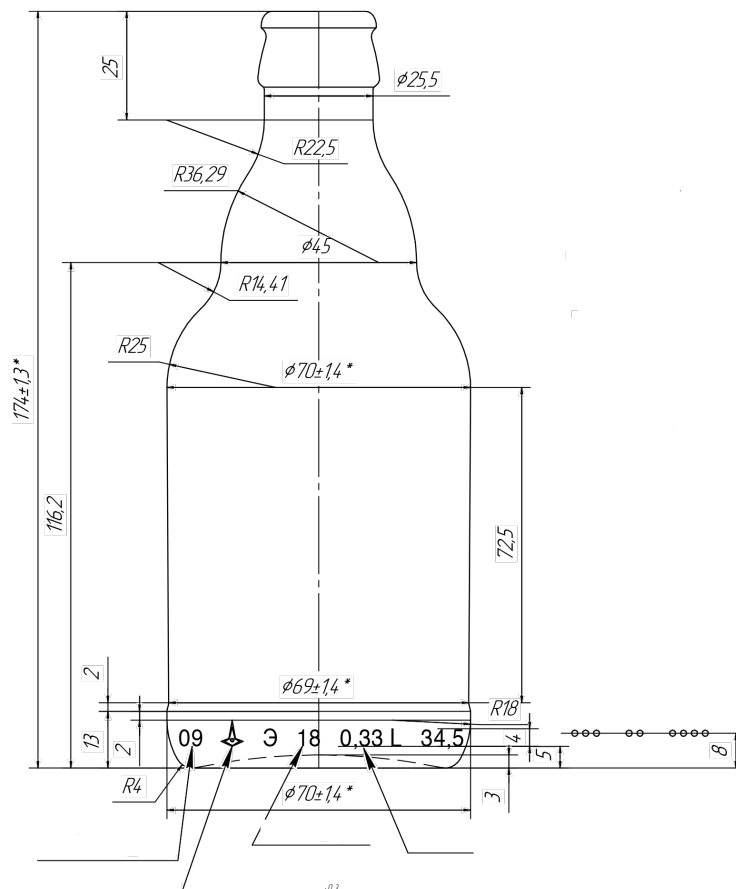

STEINIE 33 CL

Denominación

Steinie

Cap a verter / Brimfull

345 ± 7

Cap de llenado / At fill line

330 ml

Peso / Weight

255 g

Presión Hidrostática

16 Kg/cm²

Resistencia Térmica

50 °C