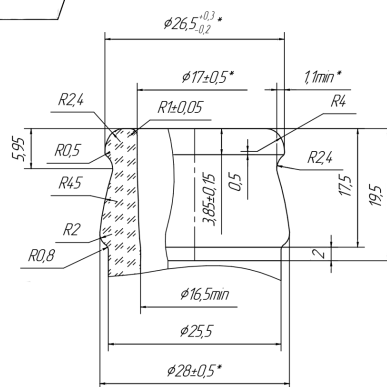

STEINIE 33 CL

Denominación

Steinie

Cap a verter / Brimfull

345 ± 7

Cap de llenado / At fill line

330 ml

Peso / Weight

255 g

Presión Hidrostática

16 Kg/cm²

Resistencia Térmica

50 °C