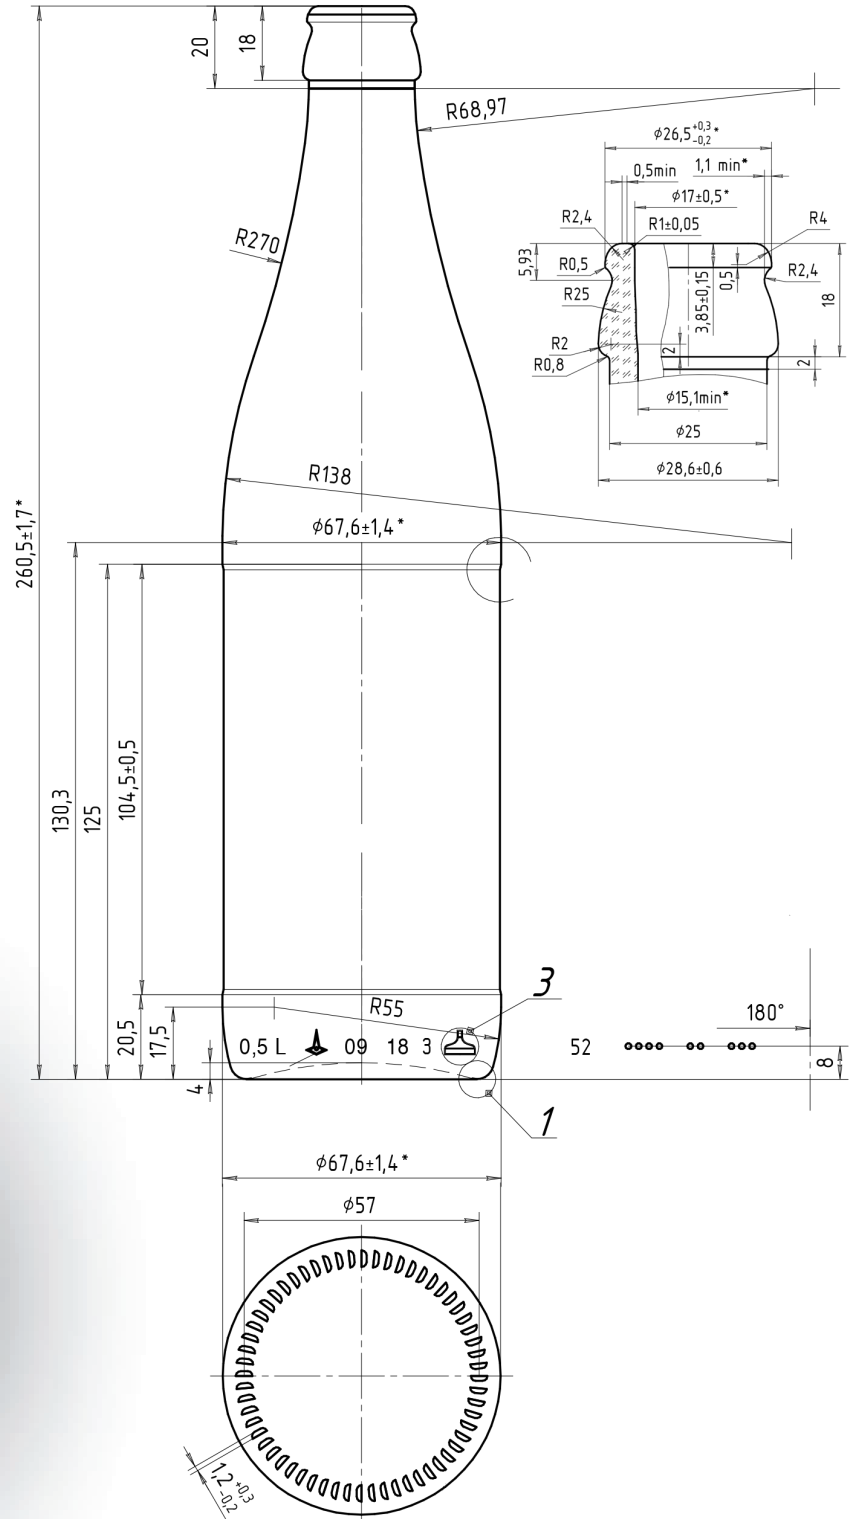

NRW BIERFLASCHE 50 CL

Descripción / Description

A-82

Producto/Product

Cerveza

Cap a verter / Brimfull

520 ± 10

Cap de llenado / At fill line

500 ml

Peso / Weight

365 g

Presión Hidrostática

1,47 mPa

Resistencia Térmica

50 °C