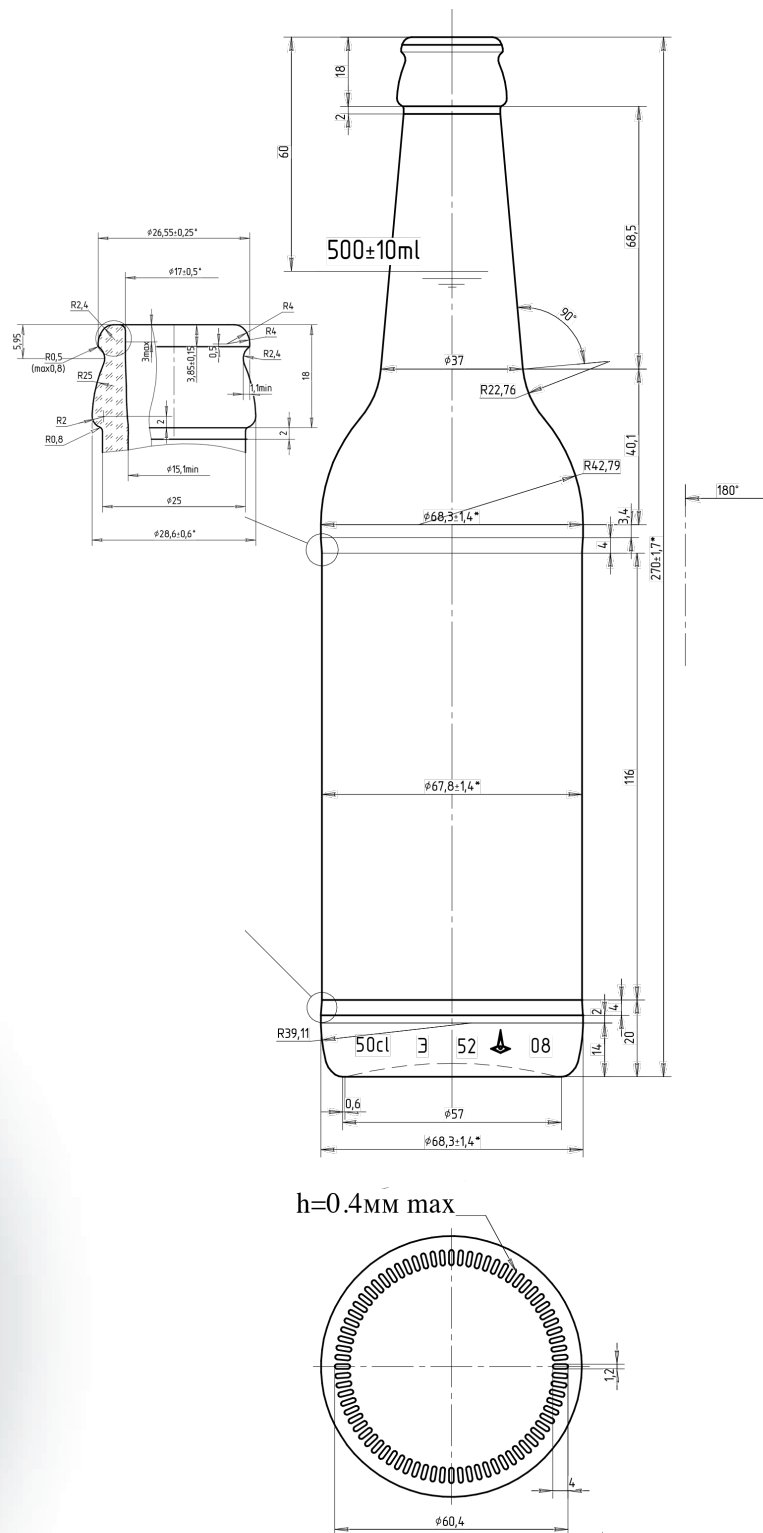

LONGNECK 50 CL

Denominación

A-118

Cap. a verter / Brimfull

520 ± 10 ml

Cap. de llenado / At fill line

5

Peso / Weight

375 g

Presión Hidrostática

1.57 mPa

Resistencia Térmica

45° C